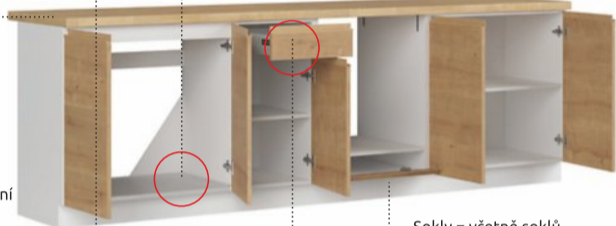

Pracovní deska
= pracovní deska v délce 260 cm

Sokly = včetně soklů

Osvětlení JUNO
= LED osvětlení (3 kusy v balení) Sestavu tvoří: 3 svítidla s kabeláží (jedno svítidlo je vybaveno centrálním spínačem). Barva světla: neutrální.

Iris kuchyň 260

~~29999,-~~

24999,-*

Spotřebiče, dřez a baterie nejsou v ceně.

Rozměry: Horní skříňky: Hloubka: 30 cm / Výška: 72 cm
Rozměry: Dolní skříňky: Hloubka: 46 cm / Výška: 82 cm

* Do vyprodání skladových zásob.

Výprodej kuchyní.

Sole KUCHYŇ 260

Kód zboží: 8122158

- korpus bílý alpský
- dvířka dub arlington
- prac. deska dub zlatý

SLEVA 5000 Kč

~~29999,-~~

24999,-*

* Do vyprodání skladových zásob.

Sole KUCHYŇ 260

Kód zboží: 8122162

- korpus bílý alpský
- dvířka bílý lesk
- prac. deska bílý kašmír

SLEVA 5000 Kč

~~29999,-~~

24999,-*

* Do vyprodání skladových zásob.

Stačí si jen vybrat.

Sole KUCHYŇ 260

Kód zboží: 8122163

- korpus bílý alpský
- prac. deska bílý kašmír
- dvířka sv. šedý lesk
- dv. ořech lincoln

SLEVA 5000 Kč

~~29999,-~~

24999,-*

* Do vyprodání skladových zásob.

Sole KUCHYŇ 260

Kód zboží: 8122159

- korpus bílý alpský
- prac. deska bílý kašmír
- dv. ořech lincoln

SLEVA 5000 Kč

~~29999,-~~

24999,-*

* Do vyprodání skladových zásob.

Sole KUCHYŇ 260

Kód zboží: 8122161

- korpus bílý alpský
- prac. deska bílý kašmír
- dveře magnolie lesk
- dv. ořech lincoln lesk

SLEVA 5000 Kč

~~29999,-~~

24999,-*

* Do vyprodání skladových zásob.

ESOX

Nákupy na splátky

*Reprezentativní příklad splácní (EXKLUZIV 8): Prodejní cena 20.000 Kč, přímá platba 0 Kč, výše úvěru 20.000 Kč, měsíční splátka 988 Kč, počet splátek 24, roční úroková sazba 16,91%, RPSN 18,29%, celková splatná částka 23.712 Kč. Pro účely výpočtu RPSN platí: měsíc má 30,4167 dnů a rok pak 365 dnů. Použitá úroková metoda: 30/360. Zprostředkovatel vykonává zprostředkovatelskou činnost pouze pro společnost ESSOX s.r.o., jako Vázaný zástupce.