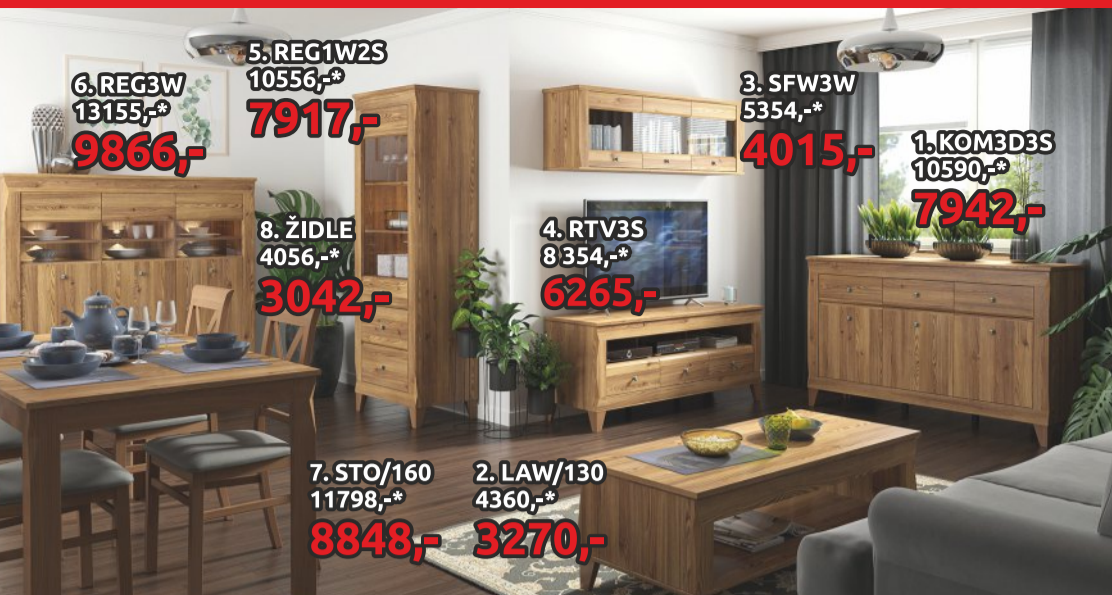

Vyberte si u nás.

6. REG3W 13155,-* **9866,-**
5. REG1W2S 10556,-* **7917,-**
8. ŽIDLE 4056,-* **3042,-**
3. SFW3W 5354,-* **4015,-**
1. KOM3D3S 10590,-* **7942,-**
4. RTV3S 8354,-* **6265,-**
7. STO/160 11798,-* **8848,-**
2. LAW/130 4360,-* **3270,-**

Bergen sektorový nábytek. Barva: modřín sibiřský zlatý, židle barva: modřín sibiřský zlatý TX118 / Aruba 18 Grey. Uvedené rozměry: v./š./hl.:

1. KOM3D3S 98/156/47 cm
2. LAW/130 55/45/130 cm
3. SFW3W 49,5/156/33,5 cm
4. RTV3S 64/156/47 cm
5. REG1W2S 202/72/47 cm
6. REG3W 150,5/156/47 cm
7. STO/160 76/90/160 - 200 cm
8. ŽIDLE 95/45/50 cm

* doporučená maloobchodní cena