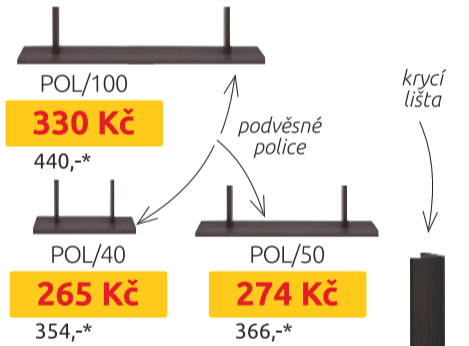

VELKÝ
VÝBĚR
PRACOV.
DESEK

**Junona
Modul 230
Verze 2 (BBL)
10999,-*
7999,-****

Vyberte si skřínku

Junona Line (BBL): dvířka dub sonoma / wenge.

Skřínky horní

GO/50/30 819 Kč 1092,-*	GO/60/30 909 Kč 1212,-*	G1D/40/57-L(P) 1011 Kč 1348,-*	G1D/50/57-L(P) 1105 Kč 1474,-*	G2D/60/57 1274 Kč 1699,-*	G2D/80/57 1345 Kč 1794,-*	G2W/80/57 1654 Kč 2206,-*	GNWU/57-L(P) 1593 Kč 2124,-*
-------------------------------	-------------------------------	--------------------------------------	--------------------------------------	---------------------------------	---------------------------------	---------------------------------	------------------------------------

Skřínky spodní

D2D/50/195-L(P) 3340 Kč 4454,-*	D1D/40/82-L(P) 1420 Kč 1894,-*	D3S/40/82 2031 Kč 2708,-*	D1D/50/82-L(P) 1610 Kč 2147,-*	D2D/60/82 1828 Kč 2438,-*	DPK/60/82 1287 Kč 1716,-*	D2D/80/82 2025 Kč 2700,-*	DK2D/80/82 1686 Kč 2248,-*	DNW/100/82-P 1867 Kč 2490,-*	DNW/100/82-L 1867 Kč 2490,-*	Krycí lišta DBZ 10/82 284 Kč 379,-*
---------------------------------------	--------------------------------------	---------------------------------	--------------------------------------	---------------------------------	---------------------------------	---------------------------------	----------------------------------	------------------------------------	------------------------------------	---