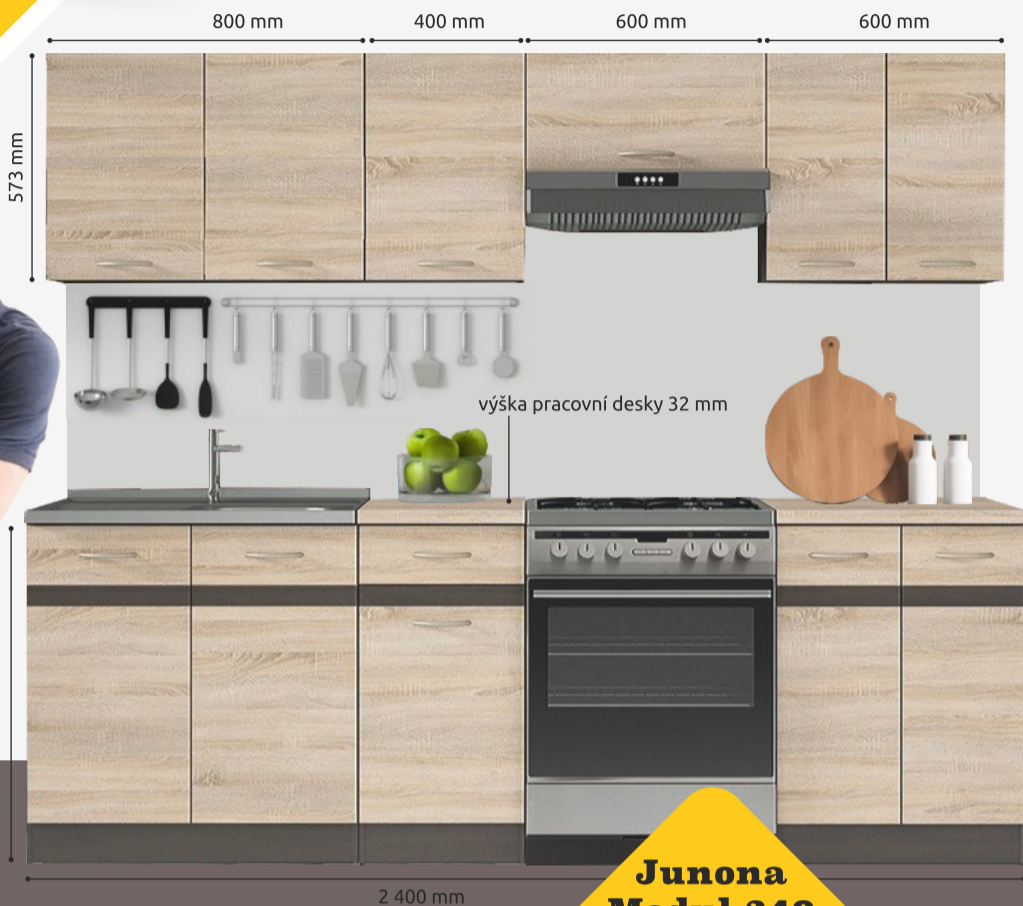

Výška dolních skříněk: 85,2 cm.
Výška horních skříněk: 57,5 cm.
Hloubka dolních skříněk: 47 cm.
Hloubka horních skříněk: 30,5 cm

**** Spotřebiče, dřez a pracovní desky nejsou součástí modulů ani skříněk.**