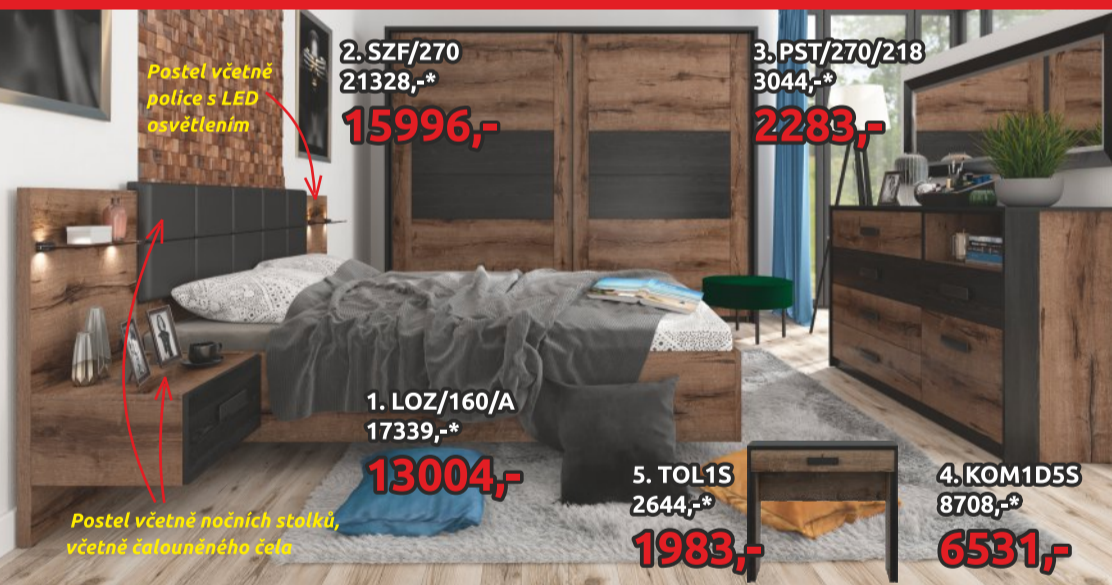

Moderní a stylový domov.

2. SZF/270 21328,-* **15996,-**
3. PST/270/218 3044,-* **2283,-**
1. LOZ/160/A 17339,-* **13004,-**
5. TOL1S 2644,-* **1983,-**
4. KOM1D5S 8708,-* **6531,-**

Kassel sektorový nábytek. Barva: dub monastery / dub černý. Uvedené rozměry: v./š./hl.:

1. LOZ/160/A 98,6/264,8/205,8 cm (Postel včetně nočních stolků, LED osvětlení, port USB. Vysoké čalouněné čelo. Cena bez matrace a bez roštu)
2. SZF/270 218/269,9/60,6 cm
3. PST/270/218 (Ozdobná lišta) dub černý 223,5/280/17,5 cm
4. KOM1D5S 89,4/149,9/41 cm
5. TOL1S 77/41/85 cm (možno dokoupit toaletku)

* doporučená maloobchodní cena