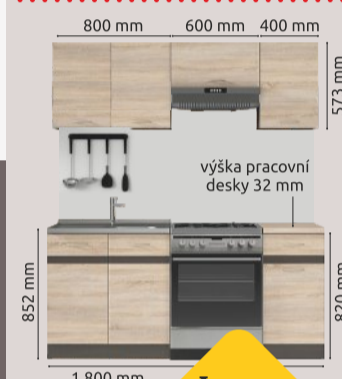

VELKÝ
VÝBĚR
PRACOV.
DESEK

**Junona
Modul 180
Verze 2 (BBL)
7999,-*
5999,-****