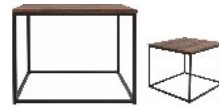

Aroz Law/69
53 × 69 × 69 cm

3844,-* **2883,-**