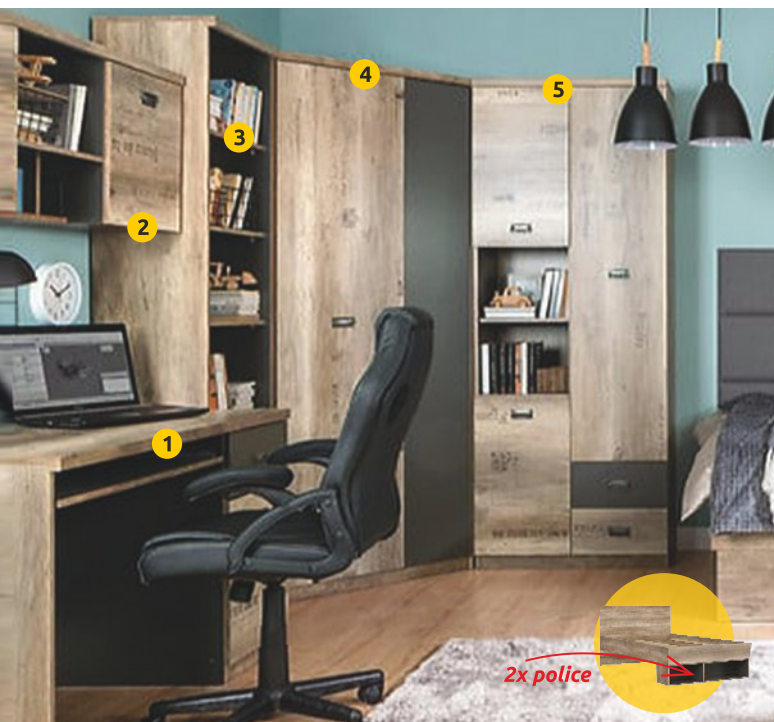

ušetříte
908 Kč

sleva
15%

Původní cena -5.907 Kč
před slevou
4.999 Kč

☛ Do vyprodání skladových zásob

Porto PPK/95

barva: modřín sibiřský světlý, v./š./hl.: 189,5/95,5/39,5 cm

Malcolm sektorový nábytek. Barva: dub canyon monument s potiskem 3D / šedý wolfram.