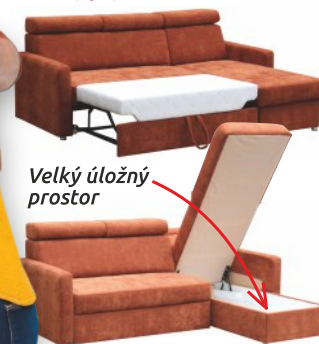

Velký úložný
prostor

Doporučená
maloobchodní cena 35.890 Kč

22.490 Kč