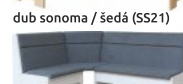

Od předního výrobce s tradicí!

3.350 Kč

Denis jídelní stůl

od 3.390 Kč

Denis New židle

Doporučená maloobchodní cena od 14.208 Kč

Denis rohová lavice

od 8.490 Kč

Denis

rohová lavice š. x v. x hl.:
168 x 90 x 128 cm

bílá / čokoládová (SS07)

pino aurelio / tmavě šedá (SS22)

bílá / hnědá (AS 05-Aston)

dub sonoma / čokoládová (SS07)

2x úložný prostor

Denis New židle

š. x v. x hl.: 48 x 90 x 45 cm

Denis jídelní stůl

š. x v. x hl.: 110 x 78 x 68 cm

Široký výběr barev dekoru na našich prodejnách + e-shopu: www.orfa-nabytek.cz

Doporučená maloobchodní cena obývací st. Henrieta

33.980 Kč

15.855 Kč

Henrieta obývací stěna:

š. x v. x hl.: 310 x 210 x 44 cm

Henrieta 2D4S komoda:

š. x v. x hl.: 150 x 91 x 39 cm

Barva: dub korál.

ušetříte 1.400 Kč

sleva 23%

původní cena komoda Henrieta

5.990 Kč

4.590 Kč

Oblíbený dekor dub korál.

! Včetně LED osvětlení skleněných polic

Murphy 32 skříň se zrcadlem: š. x v. x hl.:
233 x 218 x 61 cm, grafit / bříza.

Doporučená maloobchodní cena

25.980 Kč

12.990 Kč

Belluno - komplet

předšň: š. x v. x hl.:

170 x 220 x 40 cm,

bříza bílá / dub

sonoma tmavý.

Super Akce. Omezené množství skladem.

V oblíbeném Provance stylu.