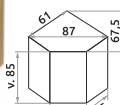

### ORFA Cascadia

š. x v. x hl.: 223 x 85 x 161 cm,  
v. sedu: 44, hl. sedu 54 cm,  
rozklad: 120 x 195 cm.  
Potah látka: šedá, hnědošedá.

Doporučená maloobchodní cena 3.610 Kč  
**2.299 Kč**

**K1-1D**  
rohová komoda š. x v. x hl.:  
87 x 85 x 35-61 cm  
dub sonoma