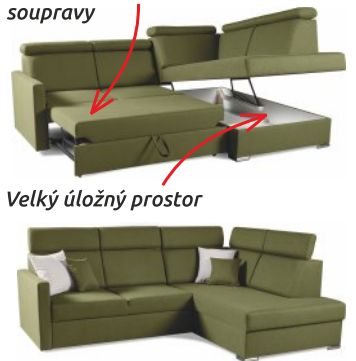

Santorini XL sedací souprava: š. x v. x hl.: 238 x 84-97 x 180 cm, v. sedu: 43 cm, hl. sedu: 54 cm, rozklad: 122 x 194 cm. Látka typu Szenil, vysoká odolnost proti žmolkování: olivová (Wind 34) / polšt. béžová (Wind 80), tmavě šedá (Wind 89) / polšt. sv.šedá (Wind 84), teracotta (Wind 56) / polšt. bílá káva (Wind 05), hnědá (Wind 11) / polšt. čokoládová (Wind 28).

Rozklad očalouněný v látce sedací soupravy