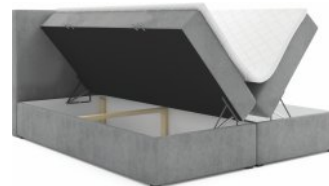

Monterosa postel: Spací plocha: 180 x 200 cm, š. x v. x d.: 180 x 60-110 x 200 cm, v. spací plochy: 60 cm, nosnost: 130 kg. Potah látky: krémová (Wind 80), šedá (Wind 89), světle hnědá (Wind 11), bílá káva (Cremona 02), světle šedá (Cremona 81). Látka Wind - typu šenil, odolná proti žmolkování. Látka Cremona - typu šenil, velmi hrubá s vysokou gramáží a oteruvzdorností. Designové dvoulůžka s velkým úložným prostorem, komfortní výška postele, čelo 110 cm, pohodlná komfortmatrace bonelová pružina + topper PUR výška 4 cm.