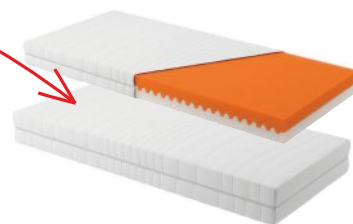

Naleda matrace: š. × v. × d.: 120 × 16 × 200 cm, nosnost: 110 kg. **Ortopedická pěnová matrace** Tuhost: **měkčí / tužší** - lze volit strany matrace. Potah: **snímatelný se zipem, praní 30°.**

Doporučená maloobchodní cena Tetrrix LOZ 80/160 24.056 Kč

18.042 Kč

Komplet LOZ 80/160

v. × š. × d.: 73 × 79-154 × 205 cm

Korpus: bílý lesk
dub sonoma
dub wotan

Matrace, 2 podloketníky a 3 polštáře: Modone 9702 (béž)
Sawana 3 (hnědá)
Solar 99 (černá)