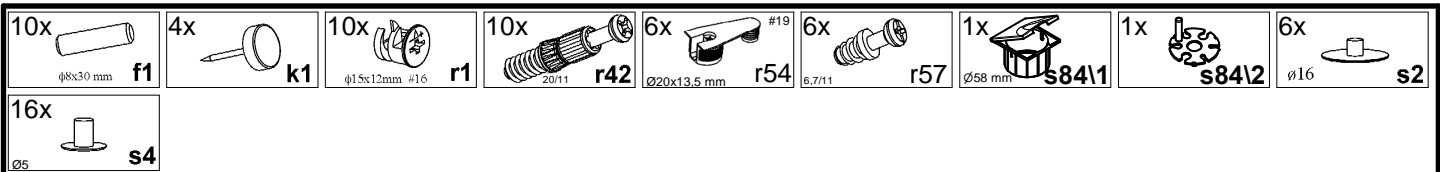

A

EXECUTIVE

S340-BIU/160

A	B	C	D	
1	S340-1001	760	700	1½
2	S340-1002	760	700	1½
3	S340-2001	1502	696	2½
4	S340-4001	1502	360	2½
5	S340-4002	1502	68	2½

2

I

III

3