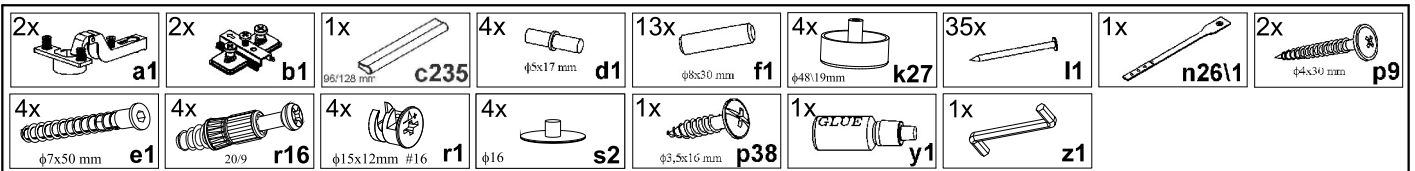

FITTING-UP INSTRUCTION / AUFBAUANLEITUNG / INSTRUKCJA MONTAŻU / ІНСТРУКЦІЯ МОНТАЖУ / ІНСТРУКЦІЯ МОНТАЖА

I

TV stand

| A | B | C | D | A | B | C | D | | |
|---|---------|------|-----|-----|----|---------|------|-----|-----|
| 1 | BM1-003 | 700 | 224 | 1/2 | 6 | BM1-206 | 1400 | 350 | 1/2 |
| 2 | BM1-105 | 330 | 333 | 1/2 | 7 | BM1-304 | 680 | 324 | 1/2 |
| 3 | BM1-107 | 330 | 333 | 1/2 | 8 | BM1-405 | 700 | 100 | 1/2 |
| 4 | BM1-106 | 330 | 333 | 1/2 | 9 | BM1-903 | 691 | 357 | 1/2 |
| 5 | BM1-205 | 1400 | 350 | 1/2 | 10 | BM1-904 | 702 | 357 | 1/2 |

| A | B | C | | D |
|---|---------|-----|-----|-----|
| 1 | BM1-001 | 806 | 332 | 1/2 |
| 2 | BM1-101 | 810 | 295 | 2/2 |
| 3 | BM1-102 | 810 | 295 | 2/2 |
| 4 | BM1-201 | 500 | 295 | 2/2 |
| 5 | BM1-202 | 500 | 295 | 2/2 |
| 6 | BM1-302 | 467 | 278 | 2/2 |
| 7 | BM1-402 | 810 | 130 | 2/2 |
| 8 | BM1-901 | 837 | 247 | 2/2 |
| 9 | LH-809 | 809 | | 2/2 |