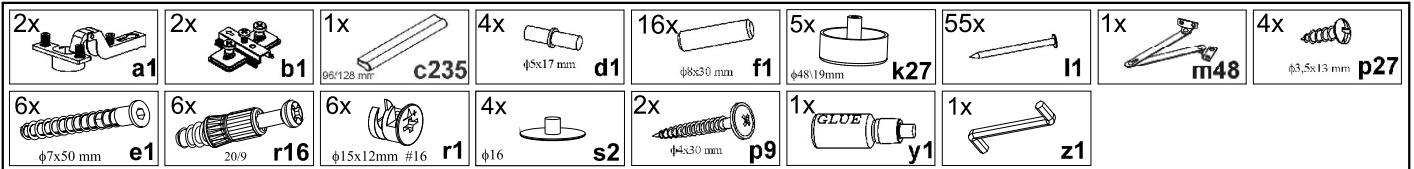

FITTING-UP INSTRUCTION / AUFBAUANLEITUNG / INSTRUKCJA MONTAŻU / ІНСТРУКЦІЯ МОНТАЖУ / ІНСТРУКЦІЯ МОНТАЖА

I

TV stand

| A | B | C | D | A | B | C | D | | |
|---|---------|------|-----|-----|----|---------|------|-----|-----|
| 1 | BM1-003 | 700 | 224 | 1/2 | 6 | BM1-206 | 1400 | 350 | 1/2 |
| 2 | BM1-105 | 330 | 333 | 1/2 | 7 | BM1-304 | 680 | 324 | 1/2 |
| 3 | BM1-107 | 330 | 333 | 1/2 | 8 | BM1-405 | 700 | 100 | 1/2 |
| 4 | BM1-106 | 330 | 333 | 1/2 | 9 | BM1-903 | 691 | 357 | 1/2 |
| 5 | BM1-205 | 1400 | 350 | 1/2 | 10 | BM1-904 | 702 | 357 | 1/2 |

| A | B | C | | D |
|---|---------|-----|-----|-----|
| 1 | BM1-001 | 806 | 332 | 1/2 |
| 2 | BM1-101 | 810 | 295 | 2/2 |
| 3 | BM1-102 | 810 | 295 | 2/2 |
| 4 | BM1-201 | 500 | 295 | 2/2 |
| 5 | BM1-202 | 500 | 295 | 2/2 |
| 6 | BM1-302 | 467 | 278 | 2/2 |
| 7 | BM1-402 | 810 | 130 | 2/2 |
| 8 | BM1-901 | 837 | 247 | 2/2 |
| 9 | LH-809 | 809 | | 2/2 |