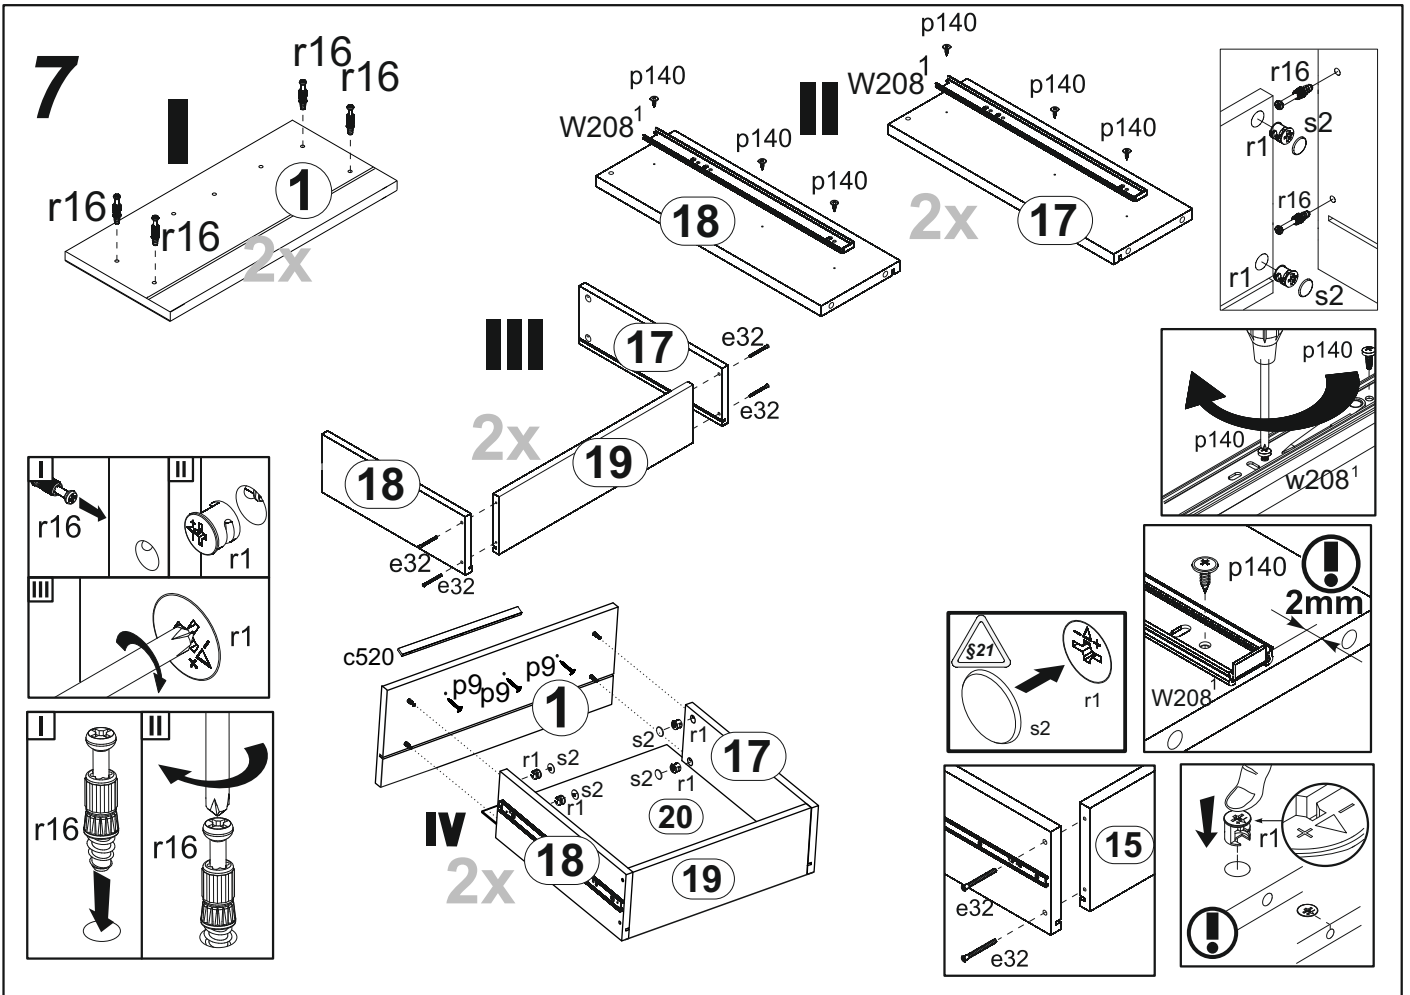

## Тумба / TV stand

A	B	C		D
1	SR1-001	561	170	1/3
2	SR1-002	579	186	2/3
3	SR1-003	579	186	2/3
4	SR1-101	349	450	2/3
5	SR1-102	349	450	2/3
6	SR1-105	381	412	2/3
7	SR1-104	381	430	1/3
8	SR1-204	1500	431	1/3
9	SR1-205	1500	431	1/3
10	SR1-203	600	451	2/3

A	B	C		D
11	SR1-202	600	451	2/3
12	SR1-303	576	412	2/3
13	SR1-304	592	412	2/3
14	SR1-902	297	376	1/3
15	SR1-904	1495	424	1/3
16	LH-348	348		1/3
17	SR1-504	400	140	1/3
18	SR1-505	400	140	1/3
19	SR1-506	509	140	1/3
20	SR1-901	524	399	1/3

# Полиця / Shelf

A	B	C		D
1	SR1-106	216	169	2/3
2	SR1-305	1540	170	2/3
3	SR1-307	840	170	2/3
4	SR1-403	1600	340	2/3

**1**

2

3