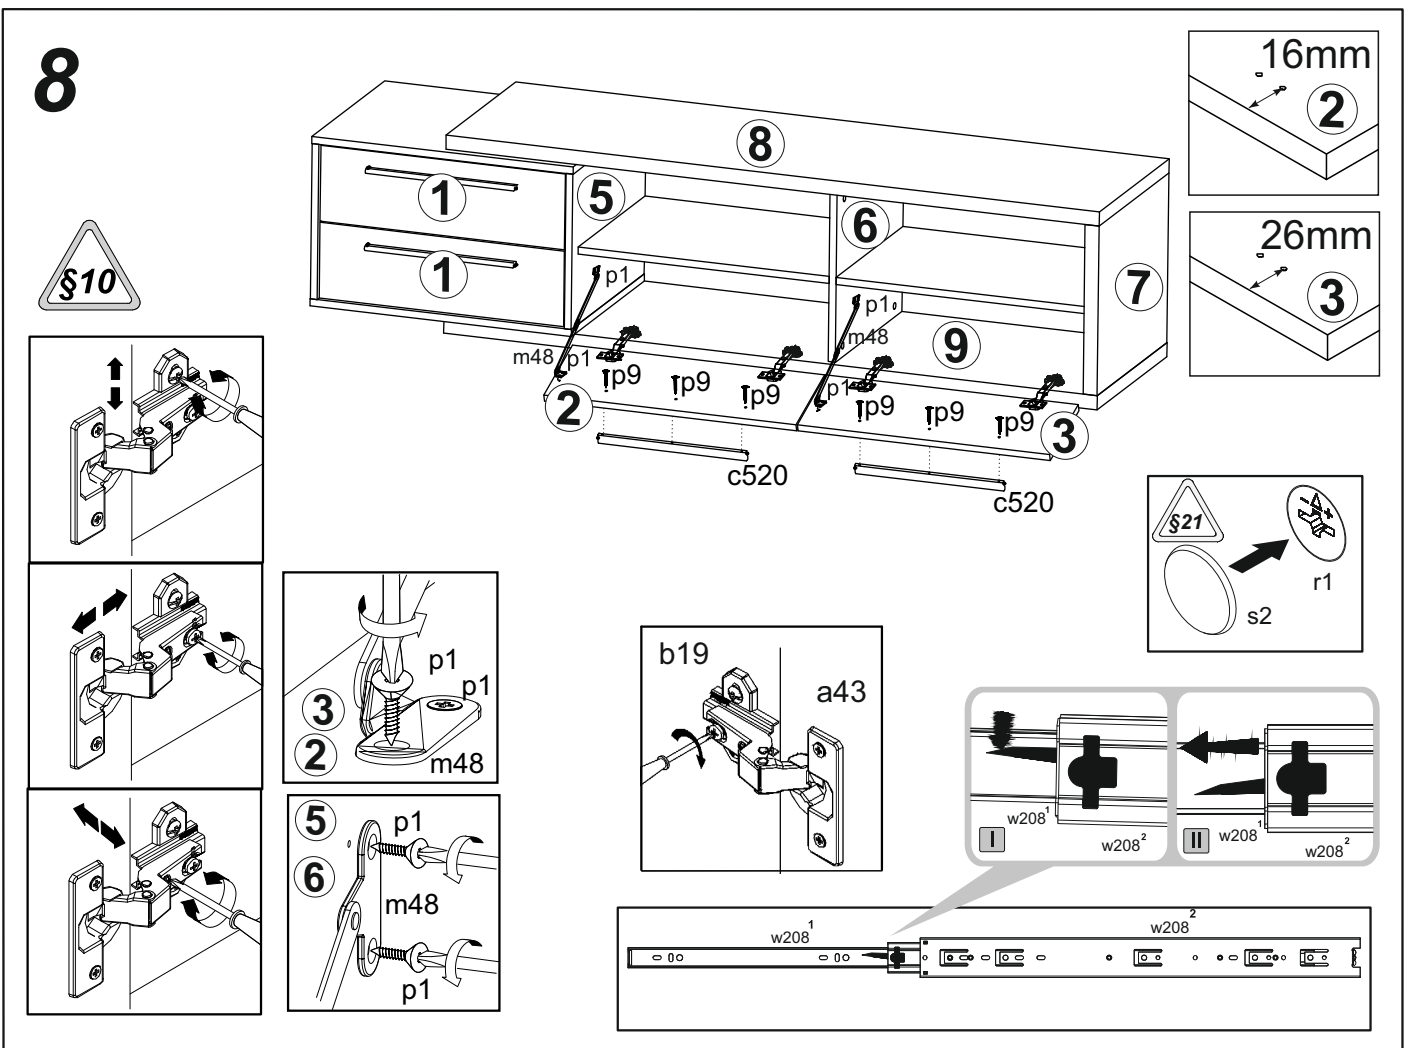

Полиця / Shelf

A	B	C		D
1	SR1-106	216	169	2/3
2	SR1-305	1540	170	2/3
3	SR1-307	840	170	2/3
4	SR1-403	1600	340	2/3