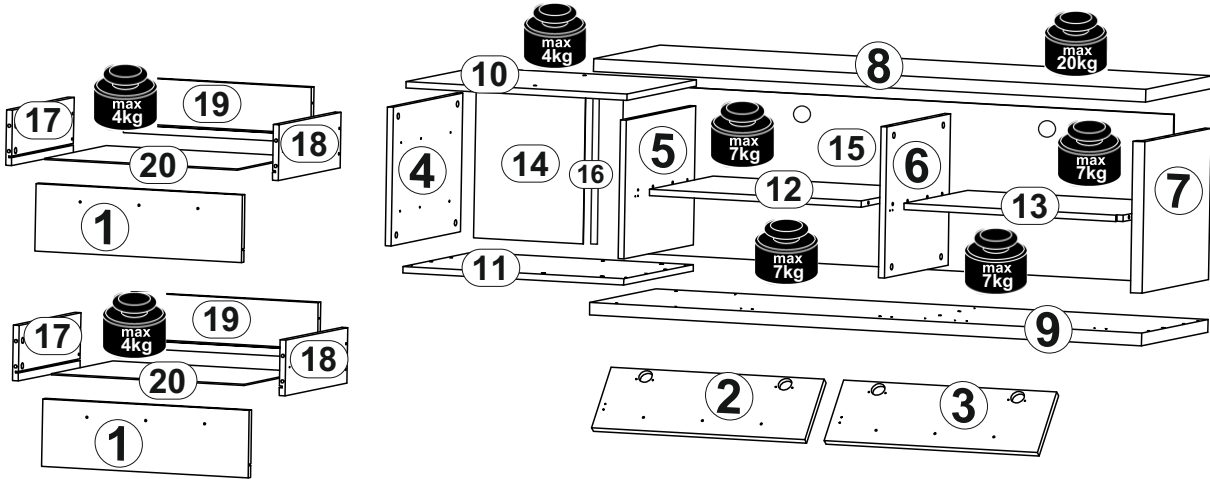

# Медіна / Medina

4x  <b>b19</b>	4x  <b>a43</b>	32x  φ15x12mm #16 <b>r1</b>	28x  20/9 <b>r16</b>	16x  φ16 <b>s2</b>	24x  φ8x30 mm <b>f1</b>
40x  <b>l1</b>	2x  φ6,3x13 mm <b>e2</b>	1x  <b>z1</b>	4x  <b>s1</b>	2x  <b>g2</b>	4x  φ5x11 mm <b>e4</b>
8x  φ3,5x15 mm <b>p51</b>	4x  φ7x60mm <b>e8</b>	6x  Ø7x28mm <b>e22</b>	7x  φ7x50 mm <b>e1</b>	4x  L 340 mm <b>c520</b>	12x  φ4x30 mm <b>p9</b>
4x  400 <b>w208/1</b>	4x  400 <b>w208/2</b>	8x  φ5x50 mm <b>e32</b>	12x  φ6x13 mm <b>e3</b>	12x  Ø3,5x12 mm <b>p140</b>	2x  L-230 <b>m48</b>
8x  φ3,5x13 mm <b>p1</b>	6x  <b>k22</b>	2x  <b>r10</b>	2x  φ8x50 mm <b>f6</b>	 x2 x2	

## Тумба / TV stand

A	B	C		D
1	SR1-001	561	170	1/3
2	SR1-002	579	186	2/3
3	SR1-003	579	186	2/3
4	SR1-101	349	450	2/3
5	SR1-102	349	450	2/3
6	SR1-105	381	412	2/3
7	SR1-104	381	430	1/3
8	SR1-204	1500	431	1/3
9	SR1-205	1500	431	1/3
10	SR1-203	600	451	2/3

A	B	C		D
11	SR1-202	600	451	2/3
12	SR1-303	576	412	2/3
13	SR1-304	592	412	2/3
14	SR1-902	297	376	1/3
15	SR1-904	1495	424	1/3
16	LH-348	348		1/3
17	SR1-504	400	140	1/3
18	SR1-505	400	140	1/3
19	SR1-506	509	140	1/3
20	SR1-901	524	399	1/3

# Полиця / Shelf

A	B	C		D
1	SR1-106	216	169	2/3
2	SR1-305	1540	170	2/3
3	SR1-307	840	170	2/3
4	SR1-403	1600	340	2/3

**1**

2

3