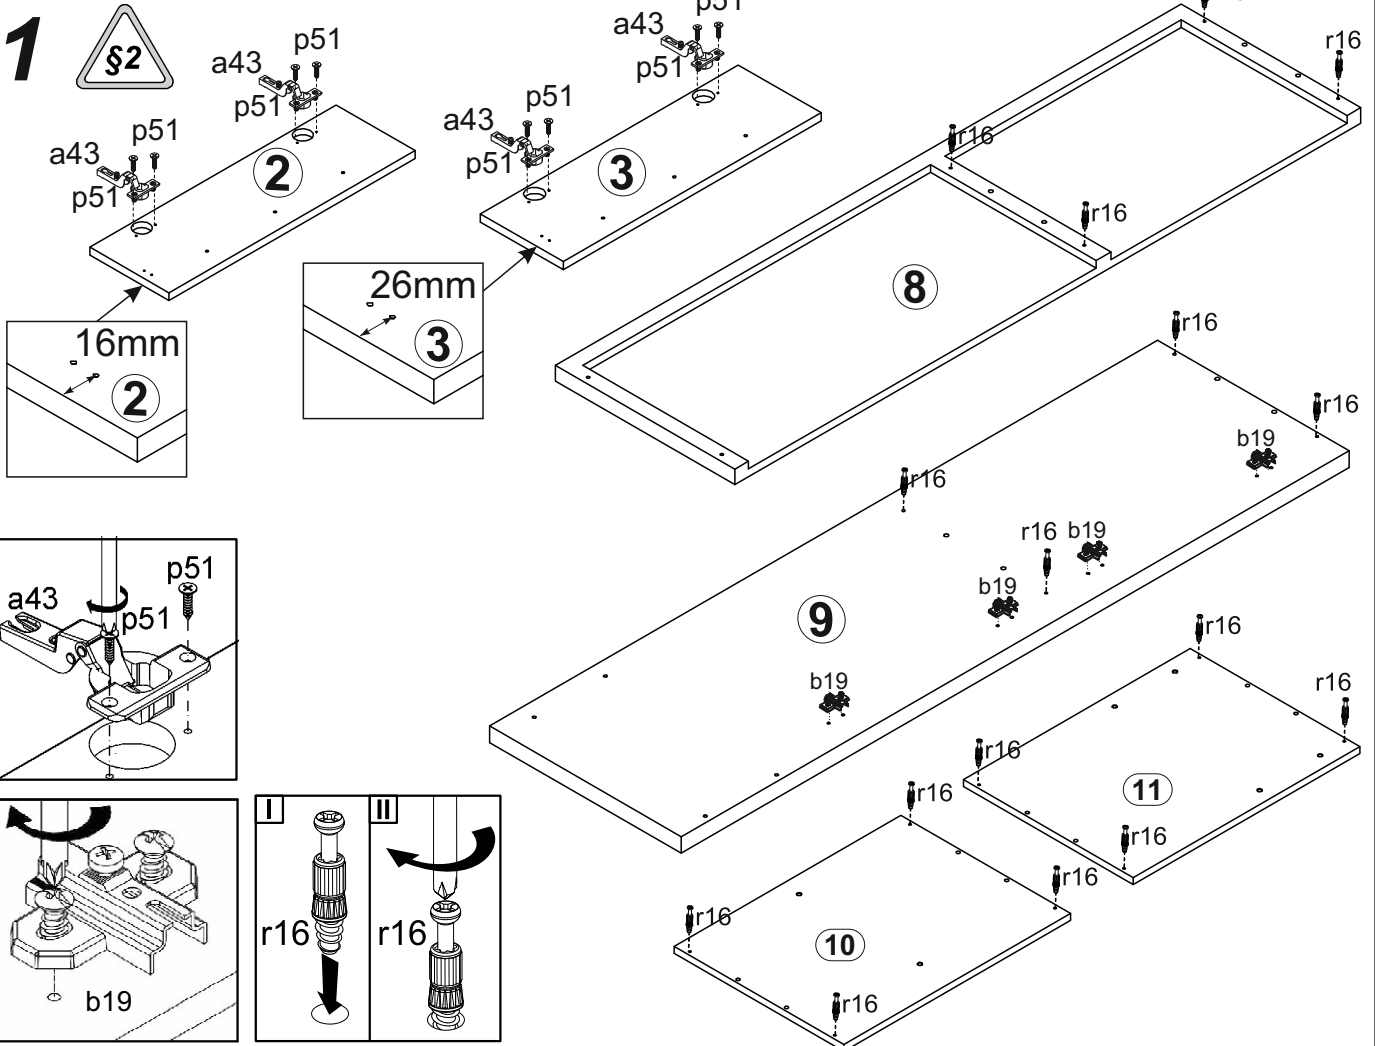

# Медіна / Medina

4x  <b>b19</b>	4x  <b>a43</b>	32x  φ15x12mm #16 <b>r1</b>	28x  20/9 <b>r16</b>	16x  φ16 <b>s2</b>	24x  φ8x30 mm <b>f1</b>
40x  <b>l1</b>	2x  φ6,3x13 mm <b>e2</b>	1x  <b>z1</b>	4x  <b>s1</b>	2x  <b>g2</b>	4x  φ5x11 mm <b>e4</b>
8x  φ3,5x15 mm <b>p51</b>	4x  φ7x60mm <b>e8</b>	6x  Ø7x28mm <b>e22</b>	7x  φ7x50 mm <b>e1</b>	4x  L 340 mm <b>c520</b>	12x  φ4x30 mm <b>p9</b>
4x  400 <b>w208/1</b>	4x  400 <b>w208/2</b>	8x  φ5x50 mm <b>e32</b>	12x  φ6x13 mm <b>e3</b>	12x  Ø3,5x12 mm <b>p140</b>	2x  L-230 <b>m48</b>
8x  φ3,5x13 mm <b>p1</b>	6x  <b>k22</b>	2x  <b>r10</b>	2x  φ8x50 mm <b>f6</b>	 x2 x2	

## Тумба / TV stand

A	B	C		D
1	SR1-001	561	170	1/3
2	SR1-002	579	186	2/3
3	SR1-003	579	186	2/3
4	SR1-101	349	450	2/3
5	SR1-102	349	450	2/3
6	SR1-105	381	412	2/3
7	SR1-104	381	430	1/3
8	SR1-204	1500	431	1/3
9	SR1-205	1500	431	1/3
10	SR1-203	600	451	2/3

A	B	C		D
11	SR1-202	600	451	2/3
12	SR1-303	576	412	2/3
13	SR1-304	592	412	2/3
14	SR1-902	297	376	1/3
15	SR1-904	1495	424	1/3
16	LH-348	348		1/3
17	SR1-504	400	140	1/3
18	SR1-505	400	140	1/3
19	SR1-506	509	140	1/3
20	SR1-901	524	399	1/3

# Полиця / Shelf

A	B	C		D
1	SR1-106	216	169	2/3
2	SR1-305	1540	170	2/3
3	SR1-307	840	170	2/3
4	SR1-403	1600	340	2/3

**1**

2

3