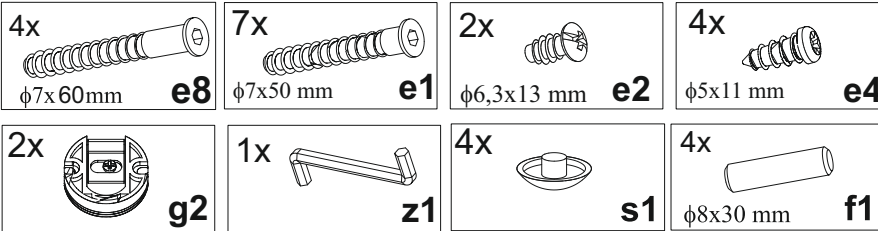

A	B	C		D
11	SR1-202	600	451	2/3
12	SR1-303	576	412	2/3
13	SR1-304	592	412	2/3
14	SR1-902	297	376	1/3
15	SR1-904	1495	424	1/3
16	LH-348	348		1/3
17	SR1-504	400	140	1/3
18	SR1-505	400	140	1/3
19	SR1-506	509	140	1/3
20	SR1-901	524	399	1/3

# Полиця / Shelf

A	B	C		D
1	SR1-106	216	169	2/3
2	SR1-305	1540	170	2/3
3	SR1-307	840	170	2/3
4	SR1-403	1600	340	2/3

**1**

2

3