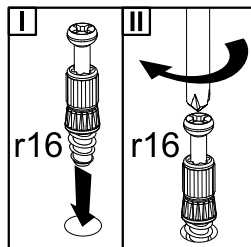

Кальвадос / Calvados

6x k0 a44	2x a43	12x φ15x12mm #16 r1	12x 20/9 r16	12x φ16 s2	40x φ8x30 mm f1
60x l1	8x b19	1x z1	27x φ7x50 mm e1	2x g2	4x φ5x11 mm e4
16x φ3,5x15 mm p51	6x φ7x60mm e8	6x Ø7x28mm e22	7x 60x60x25 mm k55	14x φ4x35 mm p6	7x 20x13x3,5/1 mm n108
12x φ4x25 mm p8	4x 445 mm c253/9	7x φ2,9x16 mm p55	8x φ3,5x13 mm p1	2x L-230 m48	18x s1
2x n1221	4x φ4x30 mm p21	2x n101	16x φ5x17 mm d1	 x4 x4 x2 x2 x2	

Тумба / TV stand

A	B	C		D
1	KD1-001	750	210	2/2
2	KD1-002	885	210	2/2
3	KD1-101	199	350	2/2
4	KD1-102	183	350	2/2
5	KD1-103	199	350	2/2
6	KD1-104	215	375	2/2
7	KD1-201	1642	350	2/2
8	KD1-202	880	350	2/2
9	KD1-203	1450	375	2/2
10	KD1-204	700	375	2/2
11	KD1-705	100	100	1/2
12	KD1-901	887	210	2/2
13	KD1-905	747	226	2/2

1

2

3

4

Пенал навісний / Wall Cabinet

A	B	C		D
1	KD1-003	596	240	1/2
2	KD1-004	596	240	1/2
3	KD1-105	1168	300	1/2
4	KD1-106	1168	300	1/2
5	KD1-107	1168	300	1/2
6	KD1-205	510	300	1/2
7	KD1-208	510	300	1/2
8	KD1-301	224	290	1/2
9	KD1-302	236	290	1/2
10	KD1-305	224	290	1/2
11	KD1-903	1195	245	1/2
12	KD1-904	1195	258	1/2