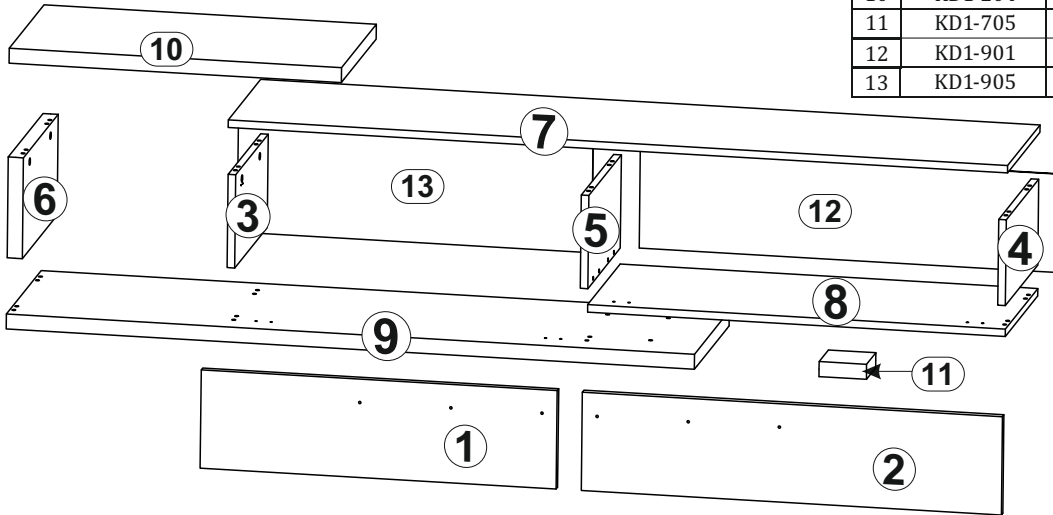

Кальвадос / Calvados

6x k0 a44	2x a43	12x φ15x12mm #16 r1	12x 20/9 r16	12x φ16 s2	40x φ8x30 mm f1
60x l1	8x b19	1x z1	27x φ7x50 mm e1	2x g2	4x φ5x11 mm e4
16x φ3,5x15 mm p51	6x φ7x60mm e8	6x Ø7x28mm e22	7x 60x60x25 mm k55	14x φ4x35 mm p6	7x 20x13x3,5/1 mm n108
12x φ4x25 mm p8	4x 445 mm c253/9	7x φ2,9x16 mm p55	8x φ3,5x13 mm p1	2x L-230 m48	18x s1
2x n1221	4x φ4x30 mm p21	2x n101	16x φ5x17 mm d1	 x4 x4 x2 x2 x2	

Тумба / TV stand

A	B	C		D
1	KD1-001	750	210	2/2
2	KD1-002	885	210	2/2
3	KD1-101	199	350	2/2
4	KD1-102	183	350	2/2
5	KD1-103	199	350	2/2
6	KD1-104	215	375	2/2
7	KD1-201	1642	350	2/2
8	KD1-202	880	350	2/2
9	KD1-203	1450	375	2/2
10	KD1-204	700	375	2/2
11	KD1-705	100	100	1/2
12	KD1-901	887	210	2/2
13	KD1-905	747	226	2/2

1

2

3

4

Пенал навісний / Wall Cabinet

A	B	C		D
1	KD1-003	596	240	1/2
2	KD1-004	596	240	1/2
3	KD1-105	1168	300	1/2
4	KD1-106	1168	300	1/2
5	KD1-107	1168	300	1/2
6	KD1-205	510	300	1/2
7	KD1-208	510	300	1/2
8	KD1-301	224	290	1/2
9	KD1-302	236	290	1/2
10	KD1-305	224	290	1/2
11	KD1-903	1195	245	1/2
12	KD1-904	1195	258	1/2

1

2

3

4

5

Полица / Shelf

A	B	C		D
1	KD1-111	216	170	1/2
2	KD1-303	1240	170	1/2
3	KD1-304	540	170	1/2
4	KD1-405	1300	340	2/2

1 §2