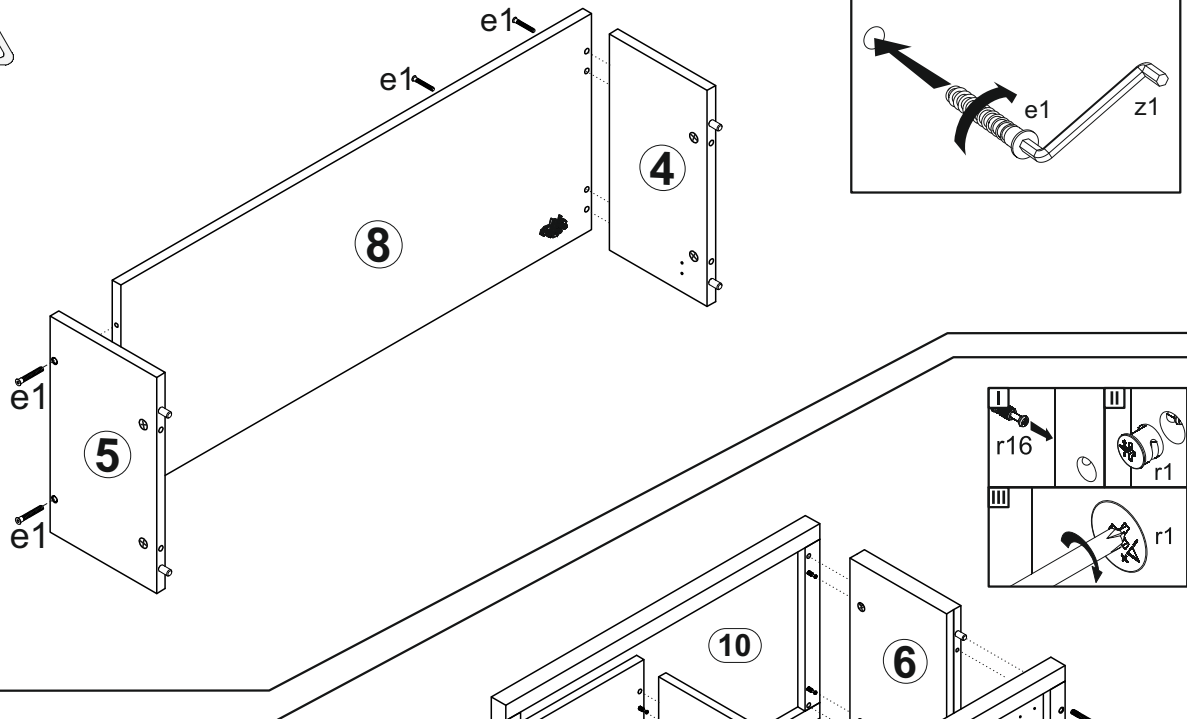

Тумба / TV stand

A	B	C		D
1	KD1-001	750	210	2/2
2	KD1-002	885	210	2/2
3	KD1-101	199	350	2/2
4	KD1-102	183	350	2/2
5	KD1-103	199	350	2/2
6	KD1-104	215	375	2/2
7	KD1-201	1642	350	2/2
8	KD1-202	880	350	2/2
9	KD1-203	1450	375	2/2
10	KD1-204	700	375	2/2
11	KD1-705	100	100	1/2
12	KD1-901	887	210	2/2
13	KD1-905	747	226	2/2

1

2

3

4

Пенал навісний / Wall Cabinet

A	B	C		D
1	KD1-003	596	240	1/2
2	KD1-004	596	240	1/2
3	KD1-105	1168	300	1/2
4	KD1-106	1168	300	1/2
5	KD1-107	1168	300	1/2
6	KD1-205	510	300	1/2
7	KD1-208	510	300	1/2
8	KD1-301	224	290	1/2
9	KD1-302	236	290	1/2
10	KD1-305	224	290	1/2
11	KD1-903	1195	245	1/2
12	KD1-904	1195	258	1/2