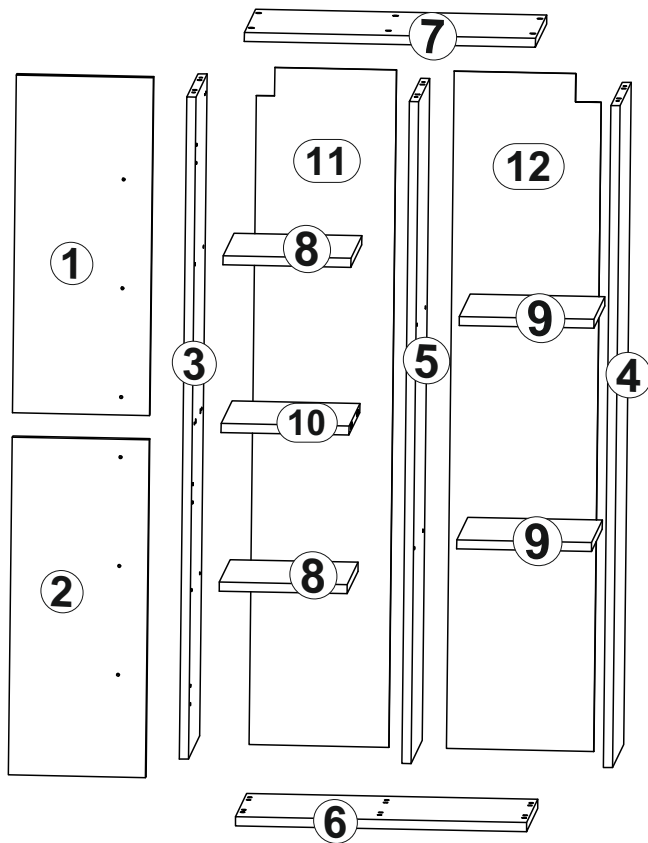

Тумба / TV stand

A	B	C		D
1	KD1-001	750	210	2/2
2	KD1-002	885	210	2/2
3	KD1-101	199	350	2/2
4	KD1-102	183	350	2/2
5	KD1-103	199	350	2/2
6	KD1-104	215	375	2/2
7	KD1-201	1642	350	2/2
8	KD1-202	880	350	2/2
9	KD1-203	1450	375	2/2
10	KD1-204	700	375	2/2
11	KD1-705	100	100	1/2
12	KD1-901	887	210	2/2
13	KD1-905	747	226	2/2

1

2

3

4

Пенал навісний / Wall Cabinet

A	B	C		D
1	KD1-003	596	240	1/2
2	KD1-004	596	240	1/2
3	KD1-105	1168	300	1/2
4	KD1-106	1168	300	1/2
5	KD1-107	1168	300	1/2
6	KD1-205	510	300	1/2
7	KD1-208	510	300	1/2
8	KD1-301	224	290	1/2
9	KD1-302	236	290	1/2
10	KD1-305	224	290	1/2
11	KD1-903	1195	245	1/2
12	KD1-904	1195	258	1/2

1

2

3

4

5

Полица / Shelf

A	B	C		D
1	KD1-111	216	170	1/2
2	KD1-303	1240	170	1/2
3	KD1-304	540	170	1/2
4	KD1-405	1300	340	2/2

1 §2