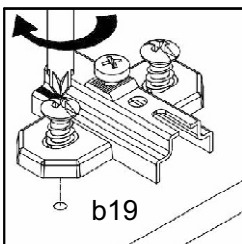

Кальвадос / Calvados

6x k0 a44	2x a43	12x φ15x12mm #16 r1	12x 20/9 r16	12x φ16 s2	40x φ8x30 mm f1
60x l1	8x b19	1x z1	27x φ7x50 mm e1	2x g2	4x φ5x11 mm e4
16x φ3,5x15 mm p51	6x φ7x60mm e8	6x Ø7x28mm e22	7x 60x60x25 mm k55	14x φ4x35 mm p6	7x 20x13x3,5/1 mm n108
12x φ4x25 mm p8	4x 445 mm c253/9	7x φ2,9x16 mm p55	8x φ3,5x13 mm p1	2x L-230 m48	18x s1
2x n1221	4x φ4x30 mm p21	2x n101	16x φ5x17 mm d1	 x4 x4 x2 x2 x2	

Тумба / TV stand

A	B	C		D
1	KD1-001	750	210	2/2
2	KD1-002	885	210	2/2
3	KD1-101	199	350	2/2
4	KD1-102	183	350	2/2
5	KD1-103	199	350	2/2
6	KD1-104	215	375	2/2
7	KD1-201	1642	350	2/2
8	KD1-202	880	350	2/2
9	KD1-203	1450	375	2/2
10	KD1-204	700	375	2/2
11	KD1-705	100	100	1/2
12	KD1-901	887	210	2/2
13	KD1-905	747	226	2/2

1

2

3

4

Пенал навісний / Wall Cabinet

A	B	C		D
1	KD1-003	596	240	1/2
2	KD1-004	596	240	1/2
3	KD1-105	1168	300	1/2
4	KD1-106	1168	300	1/2
5	KD1-107	1168	300	1/2
6	KD1-205	510	300	1/2
7	KD1-208	510	300	1/2
8	KD1-301	224	290	1/2
9	KD1-302	236	290	1/2
10	KD1-305	224	290	1/2
11	KD1-903	1195	245	1/2
12	KD1-904	1195	258	1/2