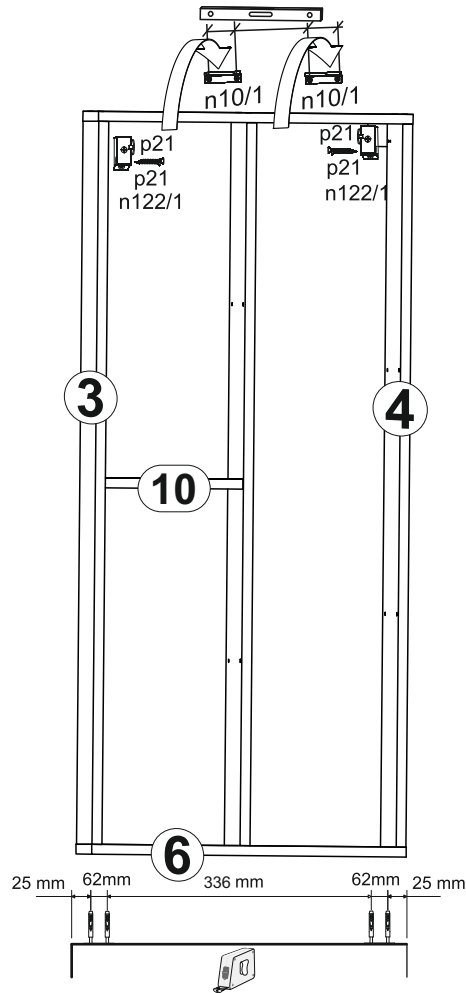

Тумба / TV stand

A	B	C		D
1	KD1-001	750	210	2/2
2	KD1-002	885	210	2/2
3	KD1-101	199	350	2/2
4	KD1-102	183	350	2/2
5	KD1-103	199	350	2/2
6	KD1-104	215	375	2/2
7	KD1-201	1642	350	2/2
8	KD1-202	880	350	2/2
9	KD1-203	1450	375	2/2
10	KD1-204	700	375	2/2
11	KD1-705	100	100	1/2
12	KD1-901	887	210	2/2
13	KD1-905	747	226	2/2

1

2

3

4

Пенал навісний / Wall Cabinet

A	B	C		D
1	KD1-003	596	240	1/2
2	KD1-004	596	240	1/2
3	KD1-105	1168	300	1/2
4	KD1-106	1168	300	1/2
5	KD1-107	1168	300	1/2
6	KD1-205	510	300	1/2
7	KD1-208	510	300	1/2
8	KD1-301	224	290	1/2
9	KD1-302	236	290	1/2
10	KD1-305	224	290	1/2
11	KD1-903	1195	245	1/2
12	KD1-904	1195	258	1/2

1

2

3

4

5

Полица / Shelf

A	B	C		D
1	KD1-111	216	170	1/2
2	KD1-303	1240	170	1/2
3	KD1-304	540	170	1/2
4	KD1-405	1300	340	2/2

1 §2