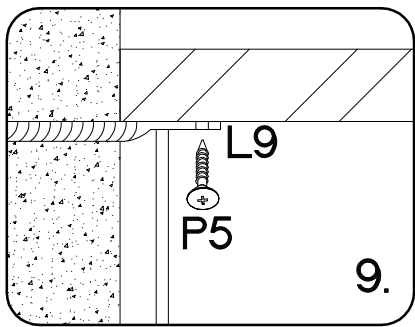

4

S

2

ISM-BCO-05

Colli	Ersatzteil Nummer	Dimension
Colli 1/1	BCO.107	1800x195x16
	BCO.108	1800x195x16
	BCO.405 x3	568x194x16
	BCO.406	568x120x16
	BCO.606 x2	595x297x2,5
	BCO.706 x2	553x290x16

 <p>†8x30mm A</p>	 <p>†15/12mm C</p>	 <p>L=20mm D2</p>	 <p>†15x5mm F4</p>
8	14	14	4

2

 L=567mm L34	 #3.0x16mm P11
2	6

x2

x1

3

4

5

<p>†10x50mm</p>  <p>O7</p> <p>1</p>	<p>†3.5x13mm</p>  <p>L9</p> <p>1</p>	<p>†3.5x13mm</p>  <p>P5</p> <p>1</p>
---	--	---

	 +4.0x30mm	
S	R2	E
2	4	14