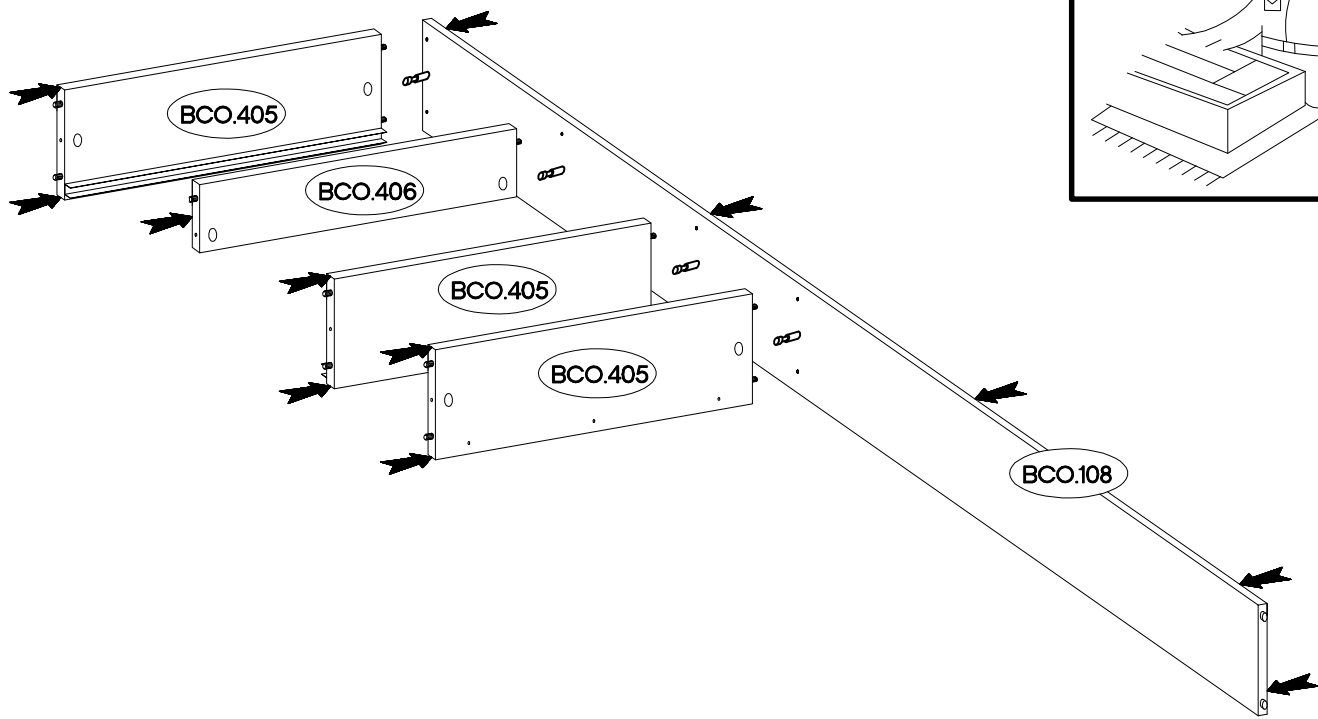

4

S

2

ISM-BCO-05

Colli	Ersatzteil Nummer	Dimension
Colli 1/1	BCO.107	1800x195x16
	BCO.108	1800x195x16
	BCO.405 x3	568x194x16
	BCO.406	568x120x16
	BCO.606 x2	595x297x2,5
	BCO.706 x2	553x290x16

 <p>†8x30mm A</p>	 <p>†15/12mm C</p>	 <p>L=20mm D2</p>	 <p>†15x5mm F4</p>
8	14	14	4

2

 L=567mm L34	 #3.0x16mm P11
2	6

x2

x1

3

4

5

<p>†10x50mm</p>  <p>O7</p> <p>1</p>	<p>†3.5x13mm</p>  <p>L9</p> <p>1</p>	<p>†3.5x13mm</p>  <p>P5</p> <p>1</p>
---	--	---

	 +4.0x30mm	
S	R2	E
2	4	14