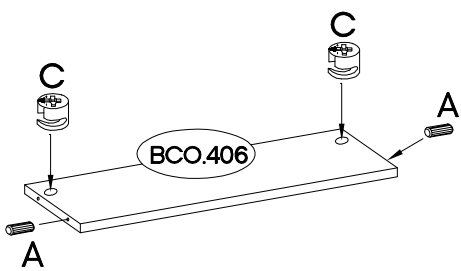

4

S

2

ISM-BCO-05

Colli	Ersatzteil Nummer	Dimension
Colli 1/1	BCO.107	1800x195x16
	BCO.108	1800x195x16
	BCO.405 x3	568x194x16
	BCO.406	568x120x16
	BCO.606 x2	595x297x2,5
	BCO.706 x2	553x290x16

 <p>†8x30mm A</p>	 <p>†15/12mm C</p>	 <p>L=20mm D2</p>	 <p>†15x5mm F4</p>
8	14	14	4

2

 L=567mm L34	 #3.0x16mm P11
2	6

x2

x1

3

4

5

<p>†10x50mm</p>  <p>O7</p> <p>1</p>	<p>†3.5x13mm</p>  <p>L9</p> <p>1</p>	<p>†3.5x13mm</p>  <p>P5</p> <p>1</p>
---	--	---

	 +4.0x30mm	
S	R2	E
2	4	14