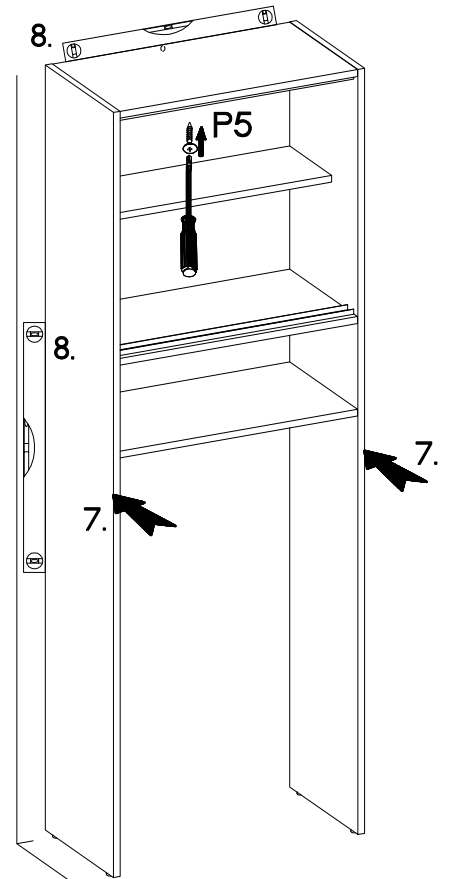

4

S

2

ISM-BCO-05

Colli	Ersatzteil Nummer	Dimension
Colli 1/1	BCO.107	1800x195x16
	BCO.108	1800x195x16
	BCO.405 x3	568x194x16
	BCO.406	568x120x16
	BCO.606 x2	595x297x2,5
	BCO.706 x2	553x290x16

 <p>†8x30mm A</p>	 <p>†15/12mm C</p>	 <p>L=20mm D2</p>	 <p>†15x5mm F4</p>
8	14	14	4

2

 L=567mm L34	 #3.0x16mm P11
2	6

x2

x1

3

4

5

<p>†10x50mm</p>  <p>O7</p> <p>1</p>	<p>†3.5x13mm</p>  <p>L9</p> <p>1</p>	<p>†3.5x13mm</p>  <p>P5</p> <p>1</p>
---	--	---