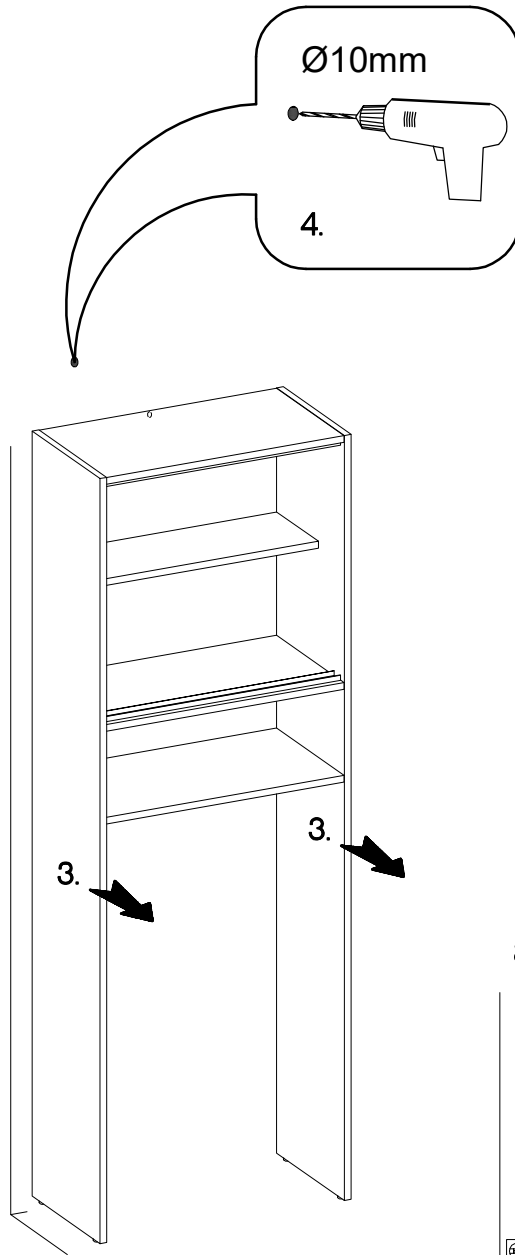

4

S

2

ISM-BCO-05

Colli	Ersatzteil Nummer	Dimension
Colli 1/1	BCO.107	1800x195x16
	BCO.108	1800x195x16
	BCO.405 x3	568x194x16
	BCO.406	568x120x16
	BCO.606 x2	595x297x2,5
	BCO.706 x2	553x290x16

 <p>†8x30mm A</p>	 <p>†15/12mm C</p>	 <p>L=20mm D2</p>	 <p>†15x5mm F4</p>
8	14	14	4

2

 L=567mm L34	 #3.0x16mm P11
2	6

x2

x1

3

4

5

<p>†10x50mm</p>  <p>O7</p> <p>1</p>	<p>†3.5x13mm</p>  <p>L9</p> <p>1</p>	<p>†3.5x13mm</p>  <p>P5</p> <p>1</p>
---	--	---

	 +4.0x30mm	
S	R2	E
2	4	14