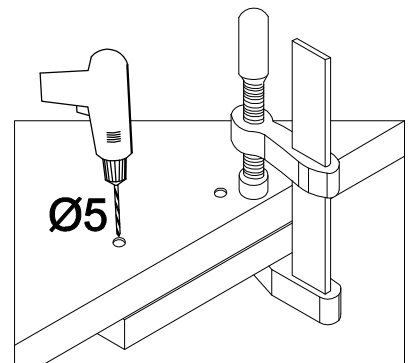

4

S

2

ISM-BCO-05

Colli	Ersatzteil Nummer	Dimension
Colli 1/1	BCO.107	1800x195x16
	BCO.108	1800x195x16
	BCO.405 x3	568x194x16
	BCO.406	568x120x16
	BCO.606 x2	595x297x2,5
	BCO.706 x2	553x290x16

 <p>†8x30mm A</p>	 <p>†15/12mm C</p>	 <p>L=20mm D2</p>	 <p>†15x5mm F4</p>
8	14	14	4

2

 L=567mm L34	 #3.0x16mm P11
2	6

x2

x1

3

4

5

<p>†10x50mm</p>  <p>O7</p> <p>1</p>	<p>†3.5x13mm</p>  <p>L9</p> <p>1</p>	<p>†3.5x13mm</p>  <p>P5</p> <p>1</p>
---	--	---

	 +4.0x30mm	
S	R2	E
2	4	14