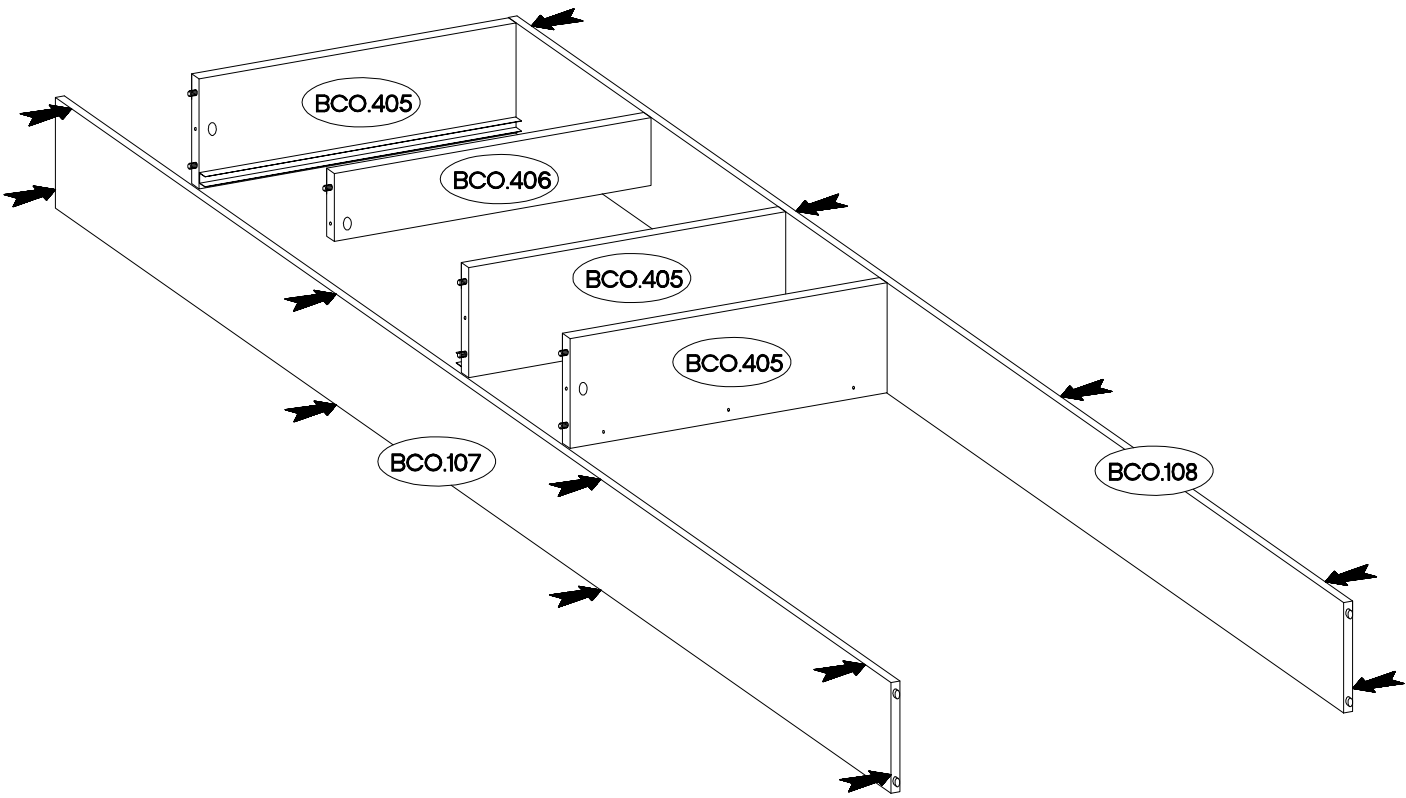

4

S

2

ISM-BCO-05

Colli	Ersatzteil Nummer	Dimension
Colli 1/1	BCO.107	1800x195x16
	BCO.108	1800x195x16
	BCO.405 x3	568x194x16
	BCO.406	568x120x16
	BCO.606 x2	595x297x2,5
	BCO.706 x2	553x290x16

 <p>†8x30mm A</p>	 <p>†15/12mm C</p>	 <p>L=20mm D2</p>	 <p>†15x5mm F4</p>
8	14	14	4

2

 L=567mm L34	 #3.0x16mm P11
2	6

x2

x1

3

4

5

<p>†10x50mm</p>  <p>O7</p> <p>1</p>	<p>†3.5x13mm</p>  <p>L9</p> <p>1</p>	<p>†3.5x13mm</p>  <p>P5</p> <p>1</p>
---	--	---

	 +4.0x30mm	
S	R2	E
2	4	14