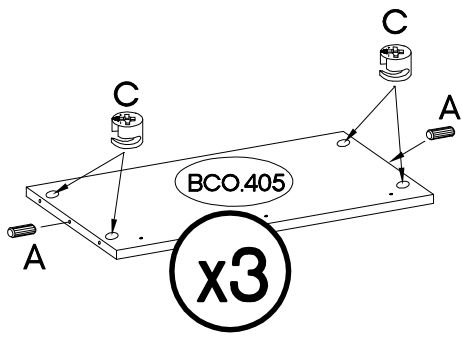

4

S

2

ISM-BCO-05

Colli	Ersatzteil Nummer	Dimension
Colli 1/1	BCO.107	1800x195x16
	BCO.108	1800x195x16
	BCO.405 x3	568x194x16
	BCO.406	568x120x16
	BCO.606 x2	595x297x2,5
	BCO.706 x2	553x290x16

 <p>†8x30mm A</p>	 <p>†15/12mm C</p>	 <p>L=20mm D2</p>	 <p>†15x5mm F4</p>
8	14	14	4

2

 L=567mm L34	 #3.0x16mm P11
2	6

x2

x1

3

4

5

<p>†10x50mm</p>  <p>O7</p> <p>1</p>	<p>†3.5x13mm</p>  <p>L9</p> <p>1</p>	<p>†3.5x13mm</p>  <p>P5</p> <p>1</p>
---	--	---

	 +4.0x30mm	
S	R2	E
2	4	14