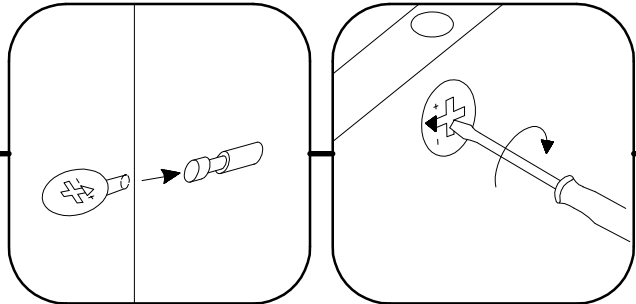

4

S

2

ISM-BCO-05

Colli	Ersatzteil Nummer	Dimension
Colli 1/1	BCO.107	1800x195x16
	BCO.108	1800x195x16
	BCO.405 x3	568x194x16
	BCO.406	568x120x16
	BCO.606 x2	595x297x2,5
	BCO.706 x2	553x290x16

 <p>†8x30mm A</p>	 <p>†15/12mm C</p>	 <p>L=20mm D2</p>	 <p>†15x5mm F4</p>
8	14	14	4

2

 L=567mm L34	 #3.0x16mm P11
2	6

x2

x1

3

4

5

<p>†10x50mm</p>  <p>O7</p> <p>1</p>	<p>†3.5x13mm</p>  <p>L9</p> <p>1</p>	<p>†3.5x13mm</p>  <p>P5</p> <p>1</p>
---	--	---