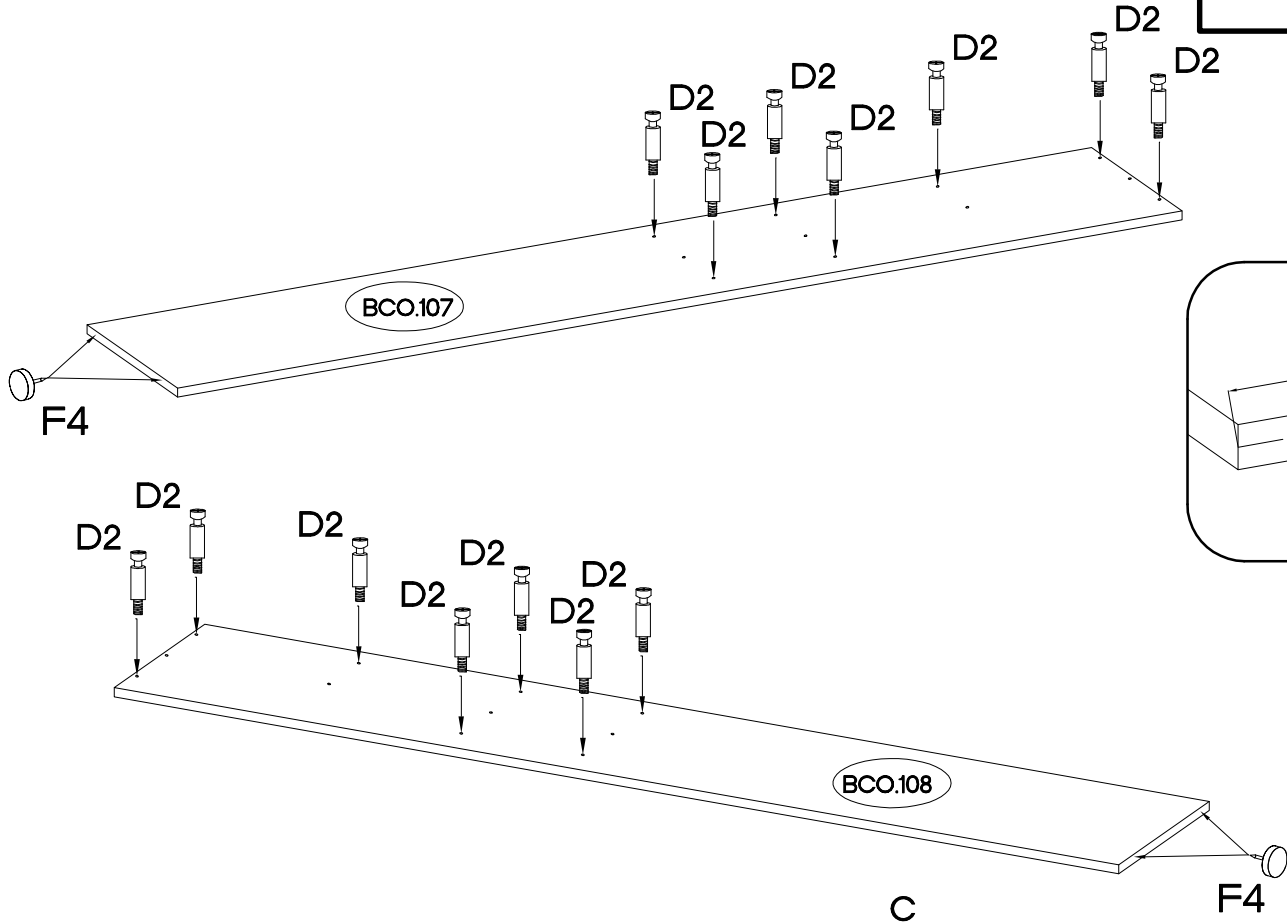

4

S

2

ISM-BCO-05

Colli	Ersatzteil Nummer	Dimension
Colli 1/1	BCO.107	1800x195x16
	BCO.108	1800x195x16
	BCO.405 x3	568x194x16
	BCO.406	568x120x16
	BCO.606 x2	595x297x2,5
	BCO.706 x2	553x290x16

 <p>†8x30mm A</p>	 <p>†15/12mm C</p>	 <p>L=20mm D2</p>	 <p>†15x5mm F4</p>
8	14	14	4

2

 L=567mm L34	 #3.0x16mm P11
2	6

x2

x1

3

4

5

<p>†10x50mm</p>  <p>O7</p> <p>1</p>	<p>†3.5x13mm</p>  <p>L9</p> <p>1</p>	<p>†3.5x13mm</p>  <p>P5</p> <p>1</p>
---	--	---

	 +4.0x30mm	
S	R2	E
2	4	14