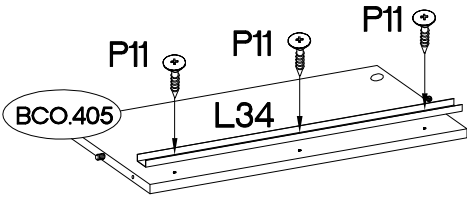

4

S

2

ISM-BCO-05

Colli	Ersatzteil Nummer	Dimension
Colli 1/1	BCO.107	1800x195x16
	BCO.108	1800x195x16
	BCO.405 x3	568x194x16
	BCO.406	568x120x16
	BCO.606 x2	595x297x2,5
	BCO.706 x2	553x290x16

 <p>†8x30mm A</p>	 <p>†15/12mm C</p>	 <p>L=20mm D2</p>	 <p>†15x5mm F4</p>
8	14	14	4

2

 L=567mm L34	 #3.0x16mm P11
2	6

x2

x1

3

4

5

<p>†10x50mm</p>  <p>O7</p> <p>1</p>	<p>†3.5x13mm</p>  <p>L9</p> <p>1</p>	<p>†3.5x13mm</p>  <p>P5</p> <p>1</p>
---	--	---

	 +4.0x30mm	
S	R2	E
2	4	14