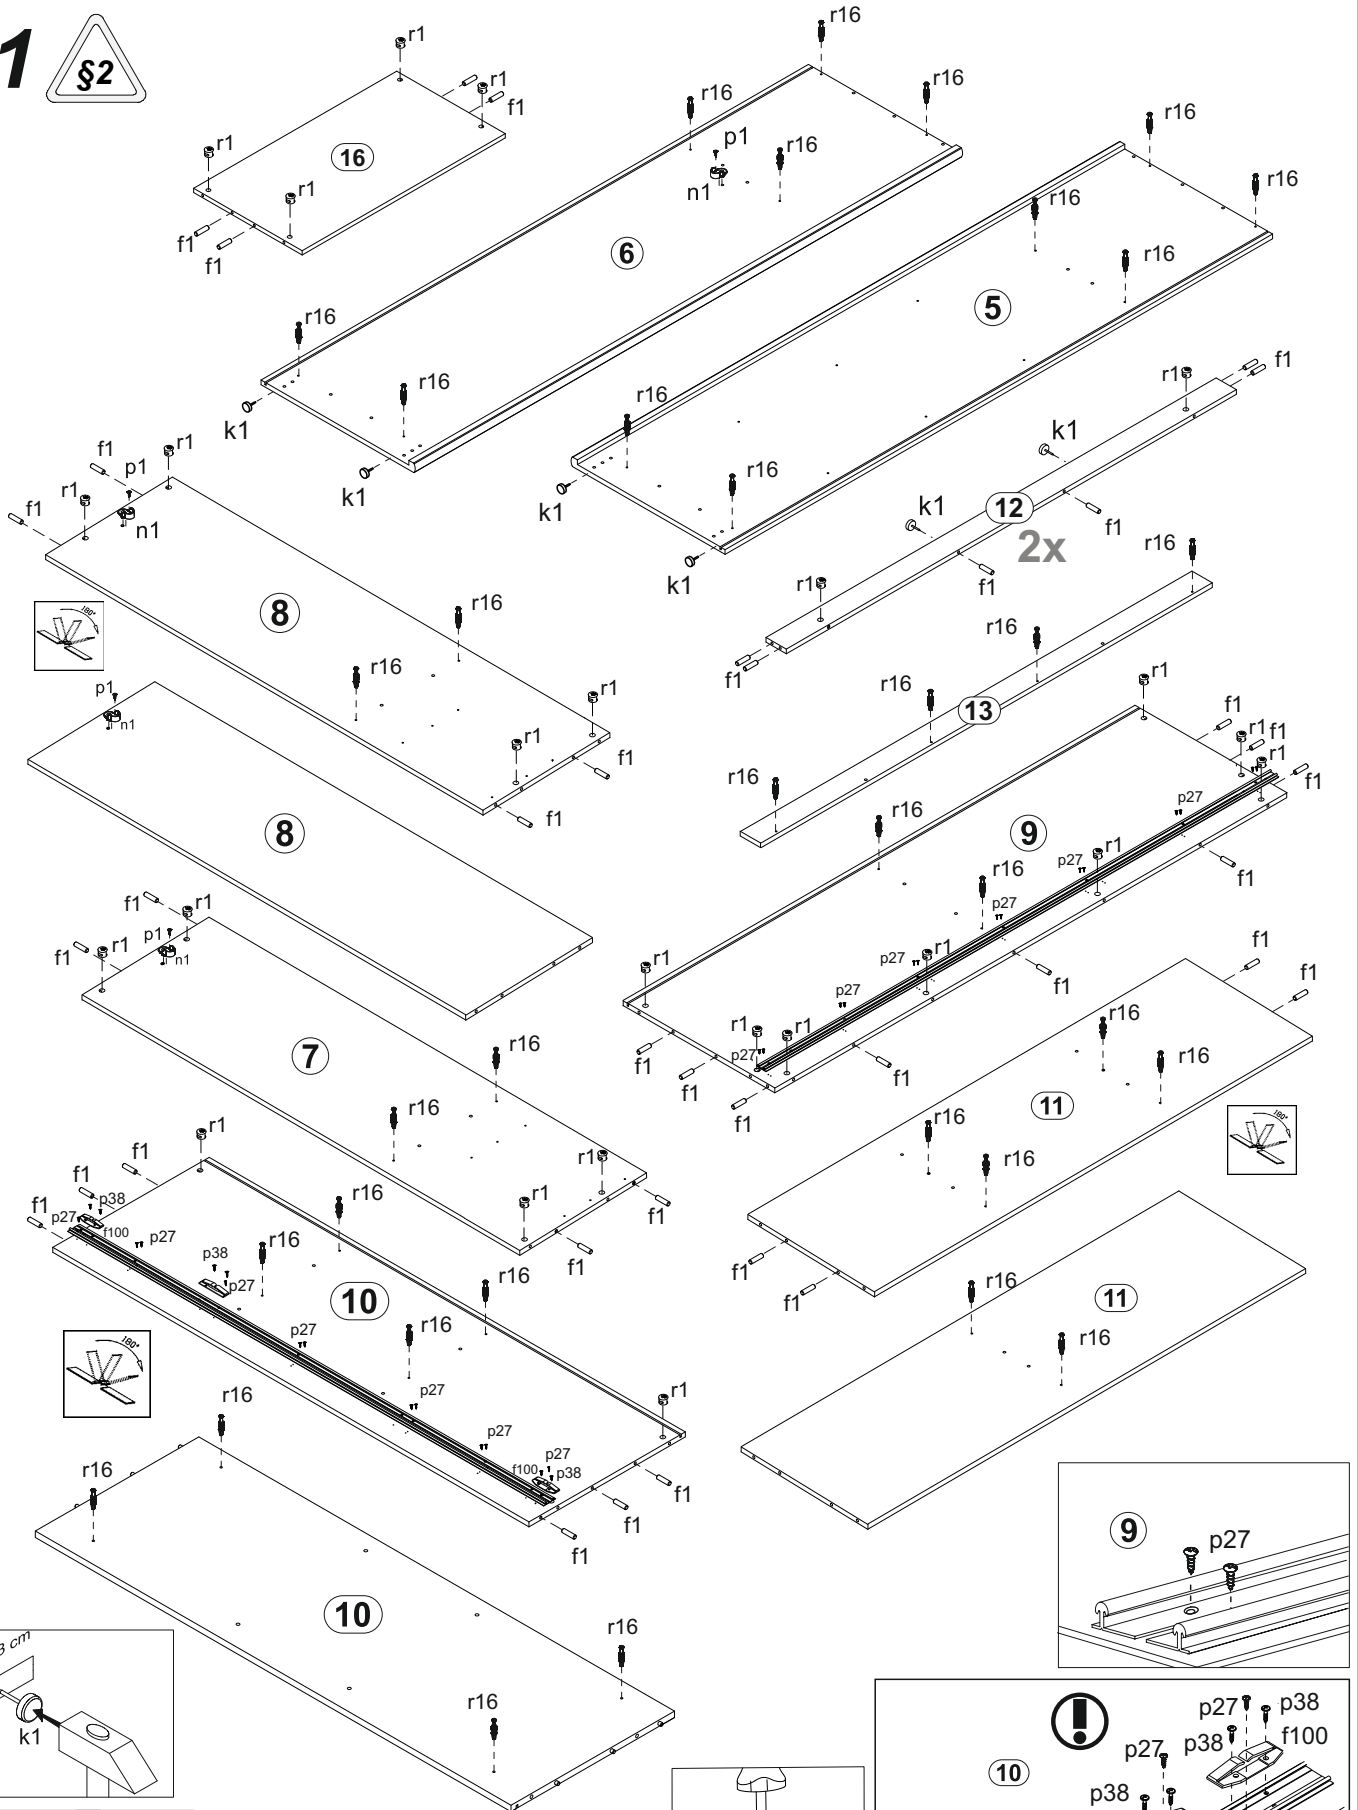

Mapio - 240

шафа-купе / шкаф-купе

A	B	C	D	A	B	C	D		
1	KR1-035	2029	816	4/5	14	KR1-108	407	460	3/5
2	KR1-037	2029	816	4/5	15	KR1-339	822	455	3/5
3	KR1-033	2029	816	5/5	16	KR1-340	690	460	3/5
4	KR1-036	684	175	3/5	17	KR1-503	400	120	3/5
5	KR1-110	2155	608	1/5	18	KR1-504	400	120	3/5
6	KR1-111	2155	608	1/5	19	KR1-520	633	120	3/5
7	KR1-107	1619	460	1/5	20	KR1-916	399	648	3/5
8	KR1-109	1619	460	1/5	21	KR1-914	1634	837	5/5
9	KR1-337	2368	566	2/5	22	KR1-915	1634	704	5/5
10	KR1-336	2368	583	2/5	23	KR1-918	422	1190	5/5
11	KR1-338	2368	460	2/5	24	DR-685	685		1/5
12	KR1-415	2368	80	2/5	25	DR-818	818		1/5
13	KR1-416	2368	80	2/5	26		2367		2/5

47x φ8x30 mm f1	44x r16	44x φ15x12mm #16 r1	12x φ5x17 mm d1	8x k1	4x φ3,5x13 mm p1	3x Stoper f100	4x φ3,5x16 mm p25
6x l1	4x n1	1x n26\1	36x φ16 s2	7x φ3,5x16 mm p38	24x l2	12x φ6x13 mm e3	49x φ3,5x13 mm p27
6x n181	6x n182	12x φ4x13 mm p28	12x φ5x12 mm e41	6x φ3,5x25 mm p42	8x φ5x50 mm e32	8x φ3x12 mm p54	2x 276 mm c806\1
2x 400 mm w5^{CL}	2x 400 mm w5^{CR}	2x 400 mm w5^{DL}	2x 400 mm w5^{DR}	2x 383 mm t14	3x φ8x1,8mm o21	24x 20x13x3,5\1 n108	24x φ2,9x16 mm p55

1

6

7

8

9

10

11

12

13

14

15