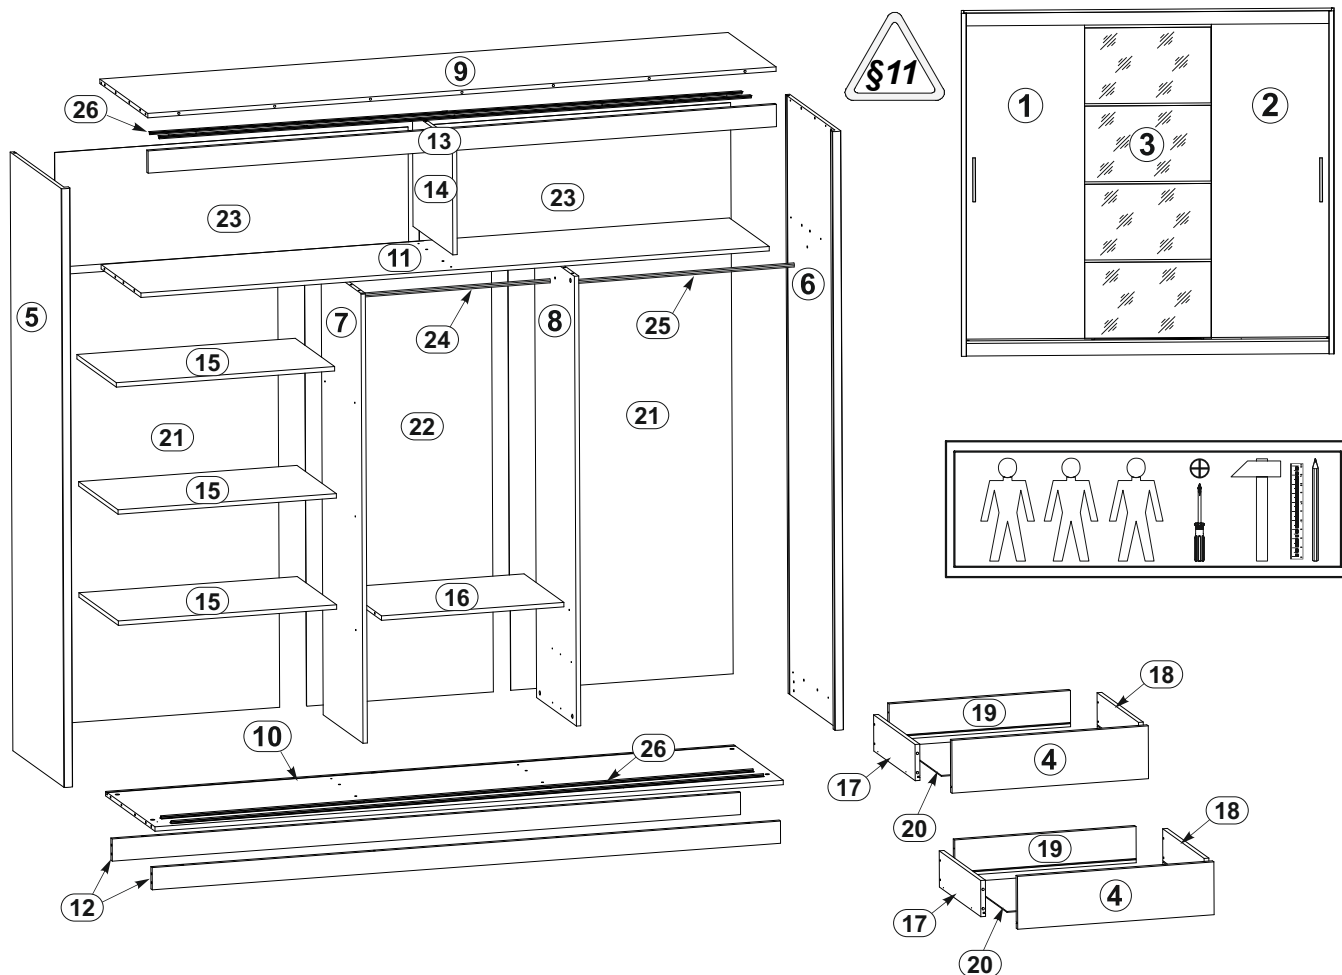

Mapio - 240

шафа-купе / шкаф-купе

A	B	C	D	A	B	C	D		
1	KR1-035	2029	816	4/5	14	KR1-108	407	460	3/5
2	KR1-037	2029	816	4/5	15	KR1-339	822	455	3/5
3	KR1-033	2029	816	5/5	16	KR1-340	690	460	3/5
4	KR1-036	684	175	3/5	17	KR1-503	400	120	3/5
5	KR1-110	2155	608	1/5	18	KR1-504	400	120	3/5
6	KR1-111	2155	608	1/5	19	KR1-520	633	120	3/5
7	KR1-107	1619	460	1/5	20	KR1-916	399	648	3/5
8	KR1-109	1619	460	1/5	21	KR1-914	1634	837	5/5
9	KR1-337	2368	566	2/5	22	KR1-915	1634	704	5/5
10	KR1-336	2368	583	2/5	23	KR1-918	422	1190	5/5
11	KR1-338	2368	460	2/5	24	DR-685	685		1/5
12	KR1-415	2368	80	2/5	25	DR-818	818		1/5
13	KR1-416	2368	80	2/5	26		2367		2/5