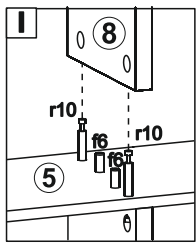

Mapio - 180

шафа-купе / шкаф-купе

A	B	C	D	A	B	C	D		
1	KR1-009	2029	906	3/3	8	KR1-307	878	460	2/3
2	KR1-006	2029	906	3/3	9	KR1-324	878	455	2/3
3	KR1-110	2155	608	1/3	10	KR1-417	1772	80	2/3
4	KR1-111	2155	608	1/3	11	KR1-403	1772	80	2/3
5	KR1-106	2042	460	1/3	12	KR1-920	1634	893	3/3
6	KR1-322	1772	583	2/3	13	KR1-921	422	893	3/3
7	KR1-323	1772	566	2/3	14	DR-873	873		1/3
					15		1771	20	1/3

1

2

3

4

5

6

7

8