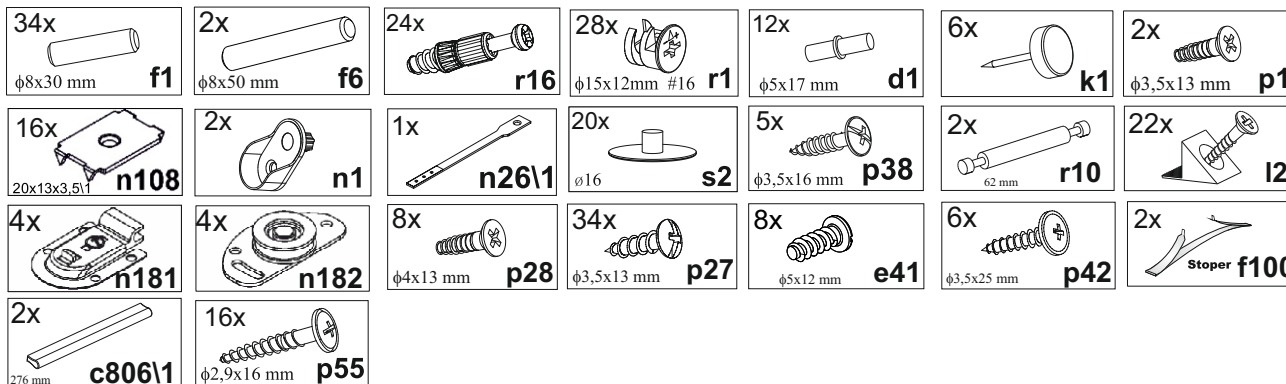

Mapio - 180

шафа-купе / шкаф-купе

A	B	C	D	A	B	C	D		
1	KR1-009	2029	906	3/3	8	KR1-307	878	460	2/3
2	KR1-006	2029	906	3/3	9	KR1-324	878	455	2/3
3	KR1-110	2155	608	1/3	10	KR1-417	1772	80	2/3
4	KR1-111	2155	608	1/3	11	KR1-403	1772	80	2/3
5	KR1-106	2042	460	1/3	12	KR1-920	1634	893	3/3
6	KR1-322	1772	583	2/3	13	KR1-921	422	893	3/3
7	KR1-323	1772	566	2/3	14	DR-873	873		1/3
					15		1771	20	1/3

1

2

3

4

5

6

7

8