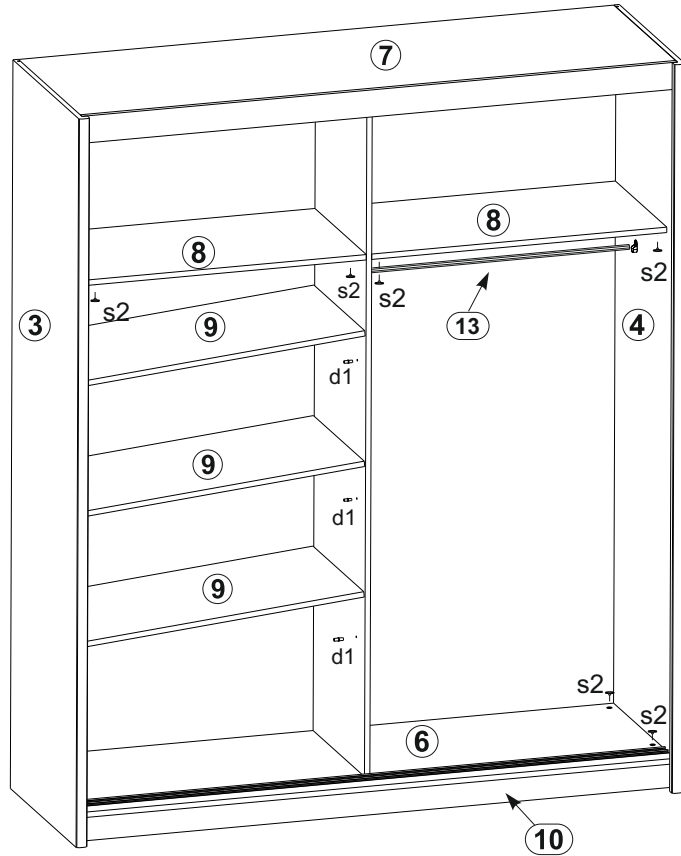

Mapio - 180

шафа-купе / шкаф-купе

A	B	C	D	A	B	C	D		
1	KR1-009	2029	906	3/3	8	KR1-307	878	460	2/3
2	KR1-006	2029	906	3/3	9	KR1-324	878	455	2/3
3	KR1-110	2155	608	1/3	10	KR1-417	1772	80	2/3
4	KR1-111	2155	608	1/3	11	KR1-403	1772	80	2/3
5	KR1-106	2042	460	1/3	12	KR1-920	1634	893	3/3
6	KR1-322	1772	583	2/3	13	KR1-921	422	893	3/3
7	KR1-323	1772	566	2/3	14	DR-873	873		1/3
					15		1771	20	1/3

1

2

3

4

5

6

7

8