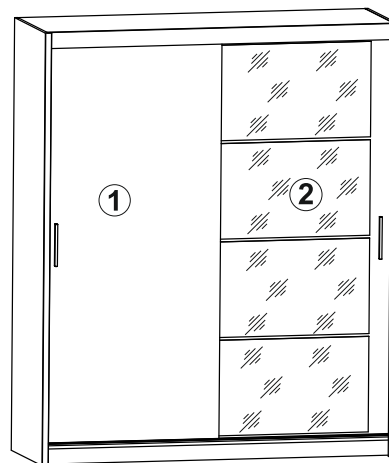

Mapio - 180

шафа-купе / шкаф-купе

A	B	C	D	A	B	C	D		
1	KR1-009	2029	906	3/3	8	KR1-307	878	460	2/3
2	KR1-006	2029	906	3/3	9	KR1-324	878	455	2/3
3	KR1-110	2155	608	1/3	10	KR1-417	1772	80	2/3
4	KR1-111	2155	608	1/3	11	KR1-403	1772	80	2/3
5	KR1-106	2042	460	1/3	12	KR1-920	1634	893	3/3
6	KR1-322	1772	583	2/3	13	KR1-921	422	893	3/3
7	KR1-323	1772	566	2/3	14	DR-873	873		1/3
					15		1771	20	1/3