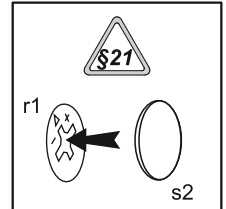

Mapio - 180

шафа-купе / шкаф-купе

A	B	C	D	A	B	C	D		
1	KR1-009	2029	906	3/3	8	KR1-307	878	460	2/3
2	KR1-006	2029	906	3/3	9	KR1-324	878	455	2/3
3	KR1-110	2155	608	1/3	10	KR1-417	1772	80	2/3
4	KR1-111	2155	608	1/3	11	KR1-403	1772	80	2/3
5	KR1-106	2042	460	1/3	12	KR1-920	1634	893	3/3
6	KR1-322	1772	583	2/3	13	KR1-921	422	893	3/3
7	KR1-323	1772	566	2/3	14	DR-873	873		1/3
					15		1771	20	1/3

1

2

3

4

5

6

7

8