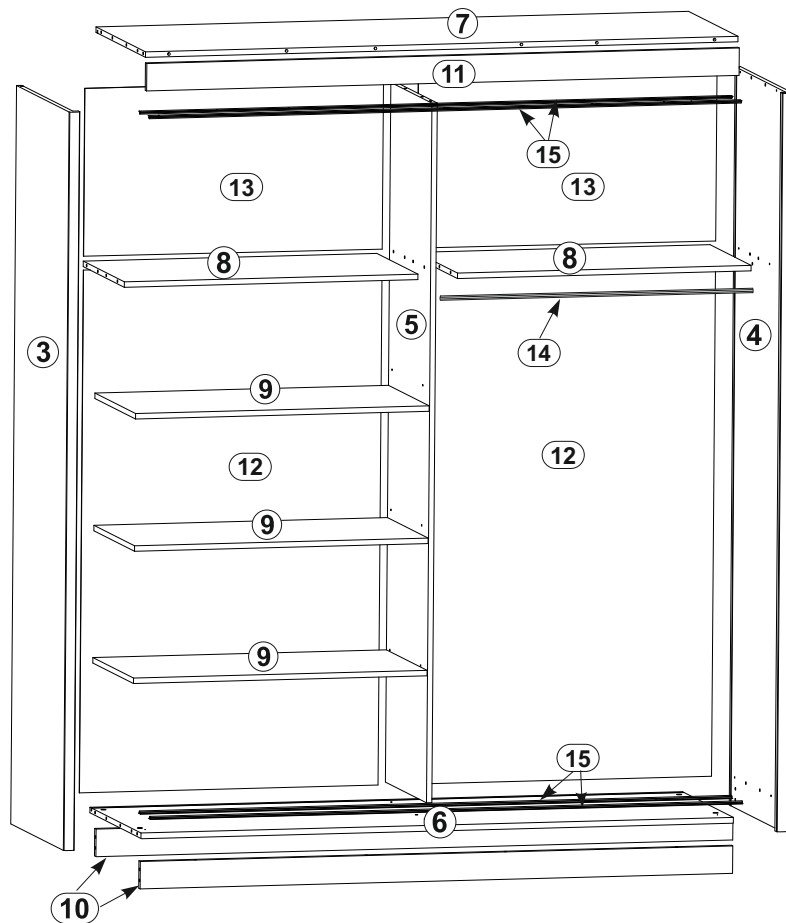

Mapio - 180

шафа-купе / шкаф-купе

A	B	C	D	A	B	C	D		
1	KR1-009	2029	906	3/3	8	KR1-307	878	460	2/3
2	KR1-006	2029	906	3/3	9	KR1-324	878	455	2/3
3	KR1-110	2155	608	1/3	10	KR1-417	1772	80	2/3
4	KR1-111	2155	608	1/3	11	KR1-403	1772	80	2/3
5	KR1-106	2042	460	1/3	12	KR1-920	1634	893	3/3
6	KR1-322	1772	583	2/3	13	KR1-921	422	893	3/3
7	KR1-323	1772	566	2/3	14	DR-873	873		1/3
					15		1771	20	1/3

1

2

3

4

5

6

7

8