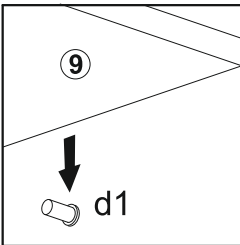

Mapio - 180

шафа-купе / шкаф-купе

A	B	C	D	A	B	C	D		
1	KR1-009	2029	906	3/3	8	KR1-307	878	460	2/3
2	KR1-006	2029	906	3/3	9	KR1-324	878	455	2/3
3	KR1-110	2155	608	1/3	10	KR1-417	1772	80	2/3
4	KR1-111	2155	608	1/3	11	KR1-403	1772	80	2/3
5	KR1-106	2042	460	1/3	12	KR1-920	1634	893	3/3
6	KR1-322	1772	583	2/3	13	KR1-921	422	893	3/3
7	KR1-323	1772	566	2/3	14	DR-873	873		1/3
					15		1771	20	1/3

1

2

3

4

5

6

7

8