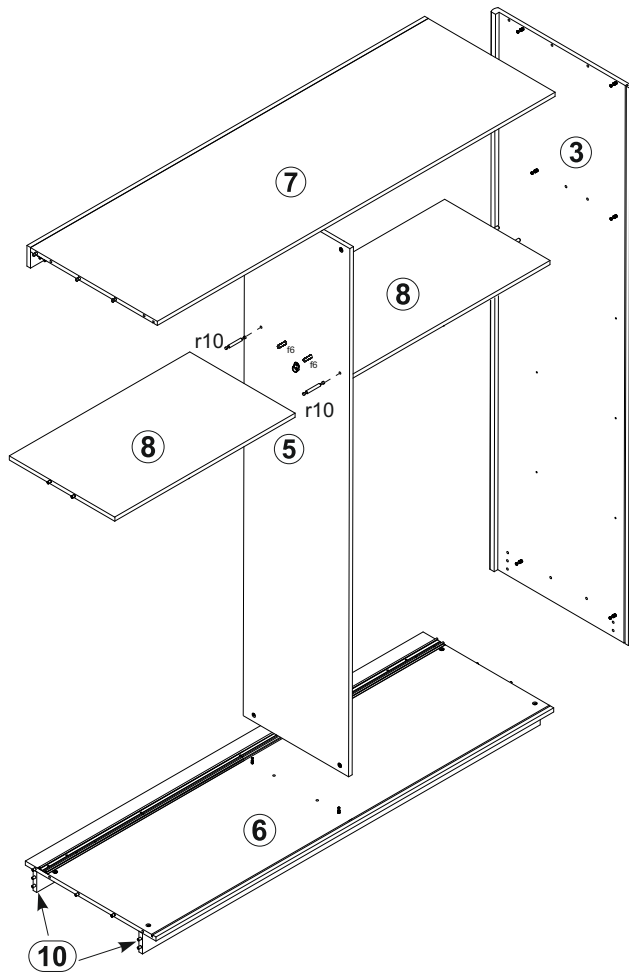

Mapio - 180

шафа-купе / шкаф-купе

A	B	C	D	A	B	C	D		
1	KR1-009	2029	906	3/3	8	KR1-307	878	460	2/3
2	KR1-006	2029	906	3/3	9	KR1-324	878	455	2/3
3	KR1-110	2155	608	1/3	10	KR1-417	1772	80	2/3
4	KR1-111	2155	608	1/3	11	KR1-403	1772	80	2/3
5	KR1-106	2042	460	1/3	12	KR1-920	1634	893	3/3
6	KR1-322	1772	583	2/3	13	KR1-921	422	893	3/3
7	KR1-323	1772	566	2/3	14	DR-873	873		1/3
					15		1771	20	1/3

1

2

3

4

5

6

7

8