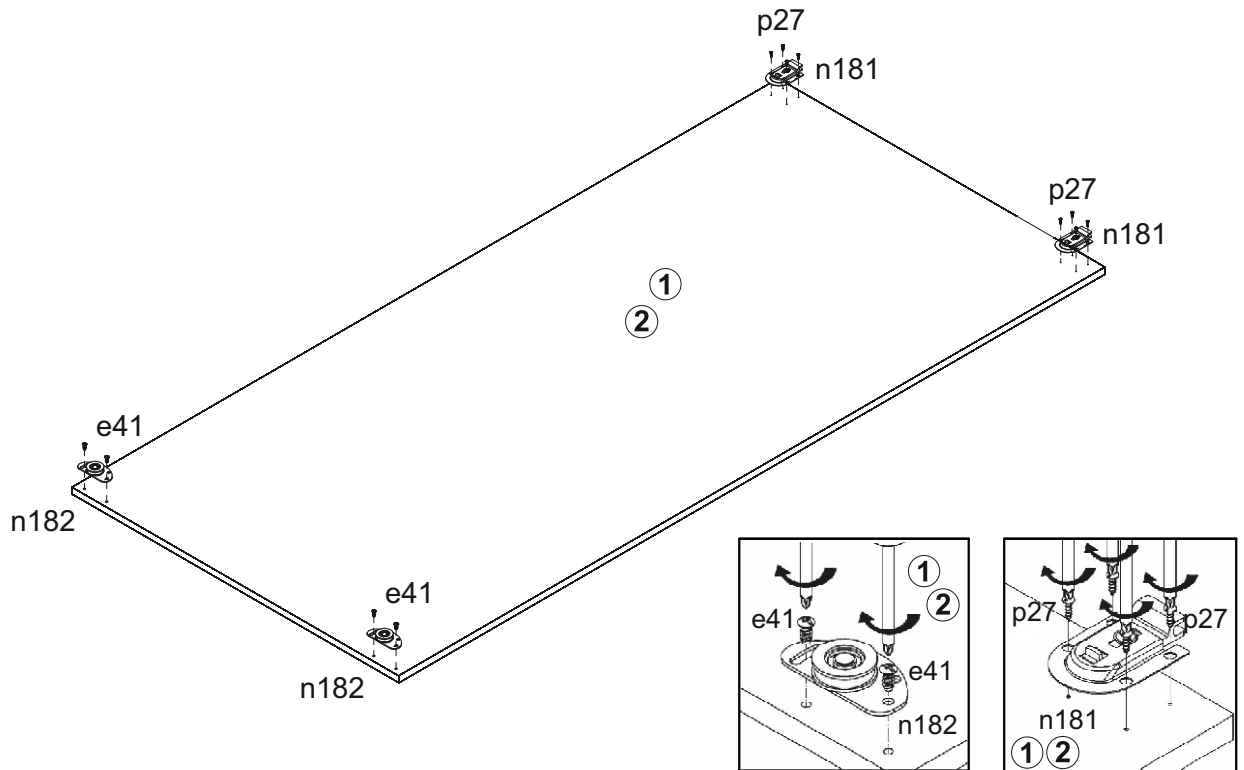

Mapio - 180

шафа-купе / шкаф-купе

A	B	C	D	A	B	C	D		
1	KR1-009	2029	906	3/3	8	KR1-307	878	460	2/3
2	KR1-006	2029	906	3/3	9	KR1-324	878	455	2/3
3	KR1-110	2155	608	1/3	10	KR1-417	1772	80	2/3
4	KR1-111	2155	608	1/3	11	KR1-403	1772	80	2/3
5	KR1-106	2042	460	1/3	12	KR1-920	1634	893	3/3
6	KR1-322	1772	583	2/3	13	KR1-921	422	893	3/3
7	KR1-323	1772	566	2/3	14	DR-873	873		1/3
					15		1771	20	1/3

1

2

3

4

5

6

7

8

9

10